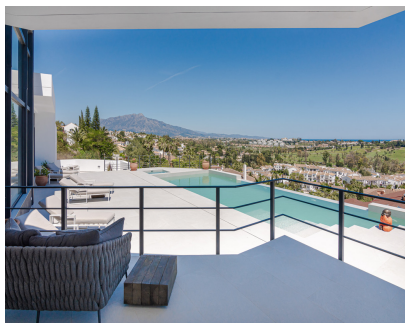

Alquiler Corta - Casa - Benahavís
28.000€ / Semana

Ref.-ID: MIBGR5354710

Benahavís

Casa

6

9

450 m2

1200 m2