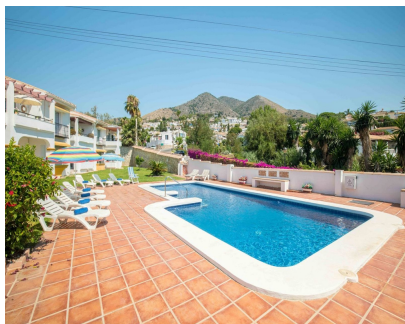

## Alquiler Corta - Apartamento - Benalmadena 500€ / Semana

Ref.-ID: MIBGR5394550

Benalmadena

Apartamento

2

2

96 m2

Encantador y totalmente equipado apartamento en planta baja situado en la popular urbanización Palma Parque en Torremar, Benalmádena. El apartamento disfruta de acceso directo al gran jardín comunitario, lo que lo hace ideal para familias y para quienes disfrutan de la vida al aire libre. Situado en una comunidad bien cuidada con aparcamiento comunitario y todas las comodidades esenciales para una estancia confortable o vacaciones. Ubicación tranquila, cerca de la playa, tiendas y servicios locales. \*La tarifa final de 150 euros (IVA no incluido) no está incluida en el precio.

**Posición**

- ✓ Cerca de Golf
- ✓ Cerca de Tiendas
- ✓ Cerca del Mar
- ✓ Urbanización

**Características**

- ✓ Terraza Cubierta
- ✓ WiFi

**Orientación**

- ✓ Sureste

**Aparcamiento**

- ✓ Comunitario