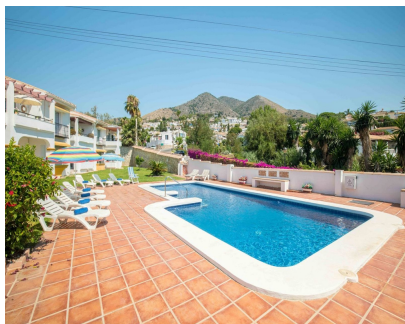

Alquiler Corta - Apartamento - Benalmadena 500€ / Semana

Ref.-ID: MIBGR5394550

Benalmadena

Apartamento

Encantador y totalmente equipado apartamento en planta baja situado en la popular urbanización Palma Parque en Torremar, Benalmádena. El apartamento disfruta de acceso directo al gran jardín comunitario, lo que lo hace ideal para familias y para quienes disfrutan de la vida al aire libre. Situado en una comunidad bien cuidada con aparcamiento comunitario y todas las comodidades esenciales para una estancia confortable o vacaciones. Ubicación tranquila, cerca de la playa, tiendas y servicios locales. *La tarifa final de 150 euros (IVA no incluido) no está incluida en el precio.

Posición

- ✓ Cerca de Golf
- ✓ Cerca de Tiendas
- ✓ Cerca del Mar
- ✓ Urbanización

Características

- ✓ Terraza Cubierta
- ✓ WiFi

Orientación

- ✓ Sureste

Aparcamiento

- ✓ Comunitario