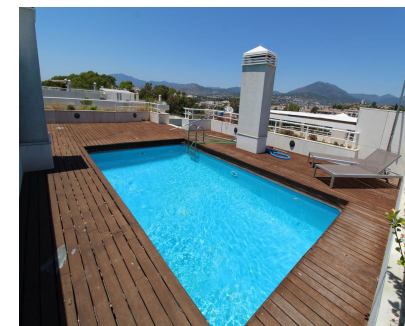

Alquiler Larga - Apartamento - Puerto Banús 7.500€ / Mes

Ref.-ID: MIBGR2750489

Puerto Banús

Apartamento

4

4

220 m2

Ático, Puerto Banús, Costa del Sol. 4 Dormitorios, 4 Baños, Construidos 220 m², Terraza 200 m². Posición : Ciudad, Área Comercial, Lado de la Playa, Cerca de Golf, Cerca de Puerto, Cerca de Tiendas, Cerca del Mar, Cerca de Ciudad, Cerca de Colegios, Marina, Cerca de Marina, Urbanización. Orientación : Suroeste. Estado : Excelente. Piscina : Cubierta, Con Calefacción, Piscina de Niños. Climatización : Aire Acondicionado, A/A Caliente, A/A Frio. Vistas : Montaña, Jardín. Características : Terraza Cubierta, Ascensor, Armarios Empotrados, Cerca de Transporte, Terraza Privada, Solario, Gimnasio, Lavadero, Baño En-Suite, Suelos de Mármol, Jacuzzi, Acristalamiento Dobles, Domotica. Muebles : Opcionales. Cocina : Equipada. Jardín : Comunitario. Seguridad : Recinto Cerrado, Persianas Eléctricas, Portero Automático, Seguridad 24 Horas, Caja fuerte. Aparcamiento : Subterráneo, Más de uno. Servicios Públicos : Electricidad, Agua Potable. Categoría : Casas de vacaciones, Lujo, Reventa, Contemporáneo.