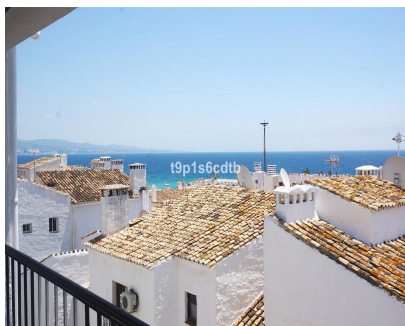

Alquiler Larga - Apartamento - Puerto Banús 3.500€ / Mes

Ref.-ID: MIBGR2929403

Puerto Banús

Apartamento

3

3

138 m2

Fabuloso apartamento situado en el corazón de Puerto Banús, en segunda línea de Muelle Ribera, con vistas panorámicas al mar y los barcos. Cuenta con 3 dormitorios, 3 baños (dos de ellos en suite), cocina de estilo abierto al salón-comedor, terraza cubierta, lavadero y todos los servicios y el lujo de Puerto Banús a pie de calle, por lo que no es necesario utilizar coche para desplazarse. Aire acondicionado frío/calor, Wi-fi con fibra óptica, encontrándose equipado para hacer vida normal, en edificio con recinto cerrado, cámaras de seguridad, ascensor y portero automático. Confort total en un entorno inigualable, con todo lo mejor de las grandes marcas a nivel internacional a la puerta de casa, ¡listo para disfrutar!. Ideal como hogar permanente o vacacional para quien guste de disfrutar del glamour de uno de los enclaves más lujosos y exclusivos, del mundo.