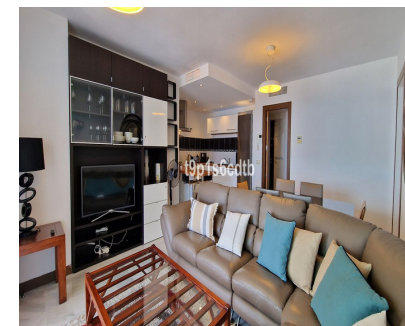

Alquiler Larga - Apartamento - Puerto Banús 3.500€ / Mes

Ref.-ID: MIBGR2929403

Puerto Banús

Apartamento

3

3

138 m2

Fabuloso apartamento situado en el corazón de Puerto Banús, en segunda línea de Muelle Ribera, con vistas panorámicas al mar y los barcos. Cuenta con 3 dormitorios, 3 baños (dos de ellos en suite), cocina de estilo abierto al salón-comedor, terraza cubierta, lavadero y todos los servicios y el lujo de Puerto Banús a pie de calle, por lo que no es necesario utilizar coche para desplazarse. Aire acondicionado frío/calor, Wi-fi con fibra óptica, encontrándose equipado para hacer vida normal, en edificio con recinto cerrado, cámaras de seguridad, ascensor y portero automático. Confort total en un entorno inigualable, con todo lo mejor de las grandes marcas a nivel internacional a la puerta de casa, ¡listo para disfrutar!. Ideal como hogar permanente o vacacional para quien guste de disfrutar del glamour de uno de los enclaves más lujosos y exclusivos, del mundo.

Servicios Públicos

- ✓ Electricidad
- ✓ Agua Potable

Vistas

- ✓ Mar
- ✓ Puerto
- ✓ Panorámicas

Categoría

- ✓ Casas de vacaciones
- ✓ Lujo
- ✓ Contemporáneo

Características

- ✓ Terraza Cubierta
- ✓ Ascensor
- ✓ Armarios Empotrados
- ✓ Terraza Privada
- ✓ WiFi
- ✓ Lavadero
- ✓ Baño En-Suite
- ✓ Suelos de Mármol
- ✓ Doble acristalamiento