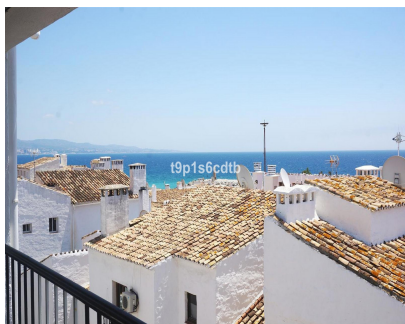

## Alquiler Larga - Apartamento - Puerto Banús 3.500€ / Mes

Ref.-ID: MIBGR2929403

Puerto Banús

Apartamento

3

3

138 m2

Fabuloso apartamento situado en el corazón de Puerto Banús, en segunda línea de Muelle Ribera, con vistas panorámicas al mar y los barcos. Cuenta con 3 dormitorios, 3 baños (dos de ellos en suite), cocina de estilo abierto al salón-comedor, terraza cubierta, lavadero y todos los servicios y el lujo de Puerto Banús a pie de calle, por lo que no es necesario utilizar coche para desplazarse. Aire acondicionado frío/calor, Wi-fi con fibra óptica, encontrándose equipado para hacer vida normal, en edificio con recinto cerrado, cámaras de seguridad, ascensor y portero automático. Confort total en un entorno inigualable, con todo lo mejor de las grandes marcas a nivel internacional a la puerta de casa, ¡listo para disfrutar!. Ideal como hogar permanente o vacacional para quien guste de disfrutar del glamour de uno de los enclaves más lujosos y exclusivos, del mundo.