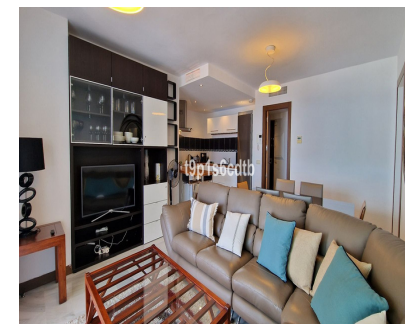

## Alquiler Larga - Apartamento - Puerto Banús 3.500€ / Mes

Ref.-ID: MIBGR2929403

Puerto Banús

Apartamento

3

3

138 m2

Fabuloso apartamento situado en el corazón de Puerto Banús, en segunda línea de Muelle Ribera, con vistas panorámicas al mar y los barcos. Cuenta con 3 dormitorios, 3 baños (dos de ellos en suite), cocina de estilo abierto al salón-comedor, terraza cubierta, lavadero y todos los servicios y el lujo de Puerto Banús a pie de calle, por lo que no es necesario utilizar coche para desplazarse. Aire acondicionado frío/calor, Wi-fi con fibra óptica, encontrándose equipado para hacer vida normal, en edificio con recinto cerrado, cámaras de seguridad, ascensor y portero automático. Confort total en un entorno inigualable, con todo lo mejor de las grandes marcas a nivel internacional a la puerta de casa, ¡listo para disfrutar!. Ideal como hogar permanente o vacacional para quien guste de disfrutar del glamour de uno de los enclaves más lujosos y exclusivos, del mundo.

- ✓ Sur

**Cocina**

- ✓ Equipada

**Estado**

- ✓ Excelente

**Seguridad**

- ✓ Recinto Cerrado
- ✓ Persianas Eléctricas
- ✓ Portero Automático
- ✓ Seguridad 24 Horas
- ✓ Caja fuerte

**Climatización**