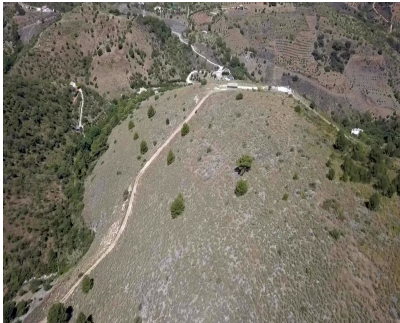

Alquiler Larga - Terreno - Guaro 7.000€ / Mes

Ref.-ID: MIBGR3491428

Guaro

Terreno

158000 m2

La escanCHA de Guaro es una grandísima finca, ubicada en el paraje Natural de la Sierra de las Nieves, a escasos metros de la entrada al Pueblo de Guaro y a tan sólo 15 minutos de la Costa. Terreno de secano, muy privado y con 360º de Bonitas vistas, también la Bahía de Málaga. Posibilidad de explotación Agrícola de Secano y un sin fin mas de posibilidades.

Orientación

- ✓ Norte
- ✓ Noreste
- ✓ Este
- ✓ Sureste
- ✓ Sur
- ✓ Suroeste
- ✓ Oeste
- ✓ Noroeste

Vistas

- ✓ Mar
- ✓ Montaña
- ✓ Campo
- ✓ Panorámicas

Categoría

- ✓ Urge venta
- ✓ Inversion
- ✓ Reducido