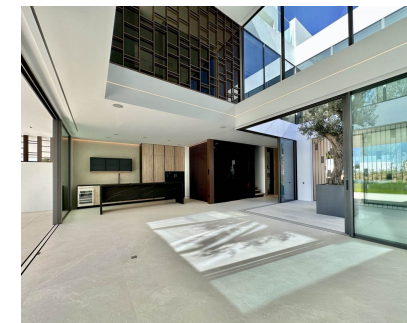

Alquiler Larga - Casa - Nueva Andalucía
25.000€ / Mes

Ref.-ID: MIBGR4749622

Nueva Andalucía

Casa

4

5

442 m2

154 m2