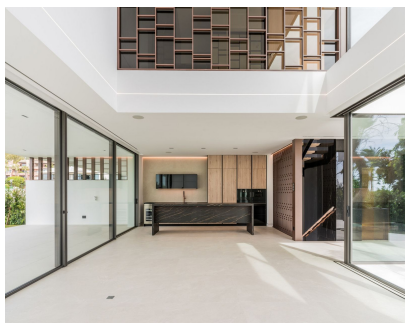

Alquiler Larga - Casa - Nueva Andalucía
25.000€ / Mes

Ref.-ID: MIBGR4749622

Nueva Andalucía

Casa

4

5

442 m2

154 m2

Villa a estrenar ubicada en el corazón de Nueva Andalucía, Marbella. A poca distancia de Puerto Banús y de todos los servicios, cerca del Aloha Golf Club y Las Brisas Golf Club, y a sólo 1,5 km de la playa. El residencial se encuentra completamente cerrado y privado, con una espectacular y única entrada que da acceso a 6 impresionantes "Vilas" de diseño vanguardista y líneas elegantes. Así mismo, en esta entrada se encuentra la recepción y caseta de vigilancia para seguridad privada. Impresionantes espacios libres y de jardines alrededor de las "Vilas" dan paso a un nuevo concepto de piscina exterior de casi 180 m2 más otra de niños de 36 m2, ambas con cloración salina. La villa bellamente construida en 4 niveles ofrece una sala de estar luminosa, elegante y de alta calidad abierta a la terraza grande y elegante. Todas las suites de 3 dormitorios incluyen ventanales y una elegante cocina minimalista. Los 4 niveles están conectados por un moderno ascensor. Terrazas que dan a una zona privada de jardín, además de tener acceso a los preciosos jardines comunitarios y a la piscina. Azotea con piscina privada y cine al aire libre. Un sótano personalizable ofrece un amplio espacio para un gimnasio en casa, un dormitorio adicional o una habitación para cualquier otro uso, como una oficina. Villa tiene una plaza de aparcamiento para 4 coches dentro del aparcamiento subterráneo comunitario. La orientación y la posición del complejo hacen posible que la luz natural inunde el residencial al completo la mayor parte del día, llenando las "Vilas" de luminosidad a través de sus increíbles ventanales, no solo desde fuera sino desde su impresionante patio central. Es también un hecho que desde sus amplias terrazas los residentes puedan disfrutar de los más increíbles amaneceres y los más impresionantes atardeceres.