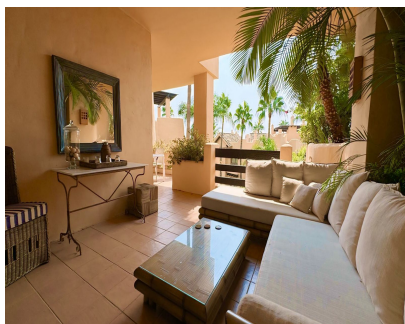

Alquiler Larga - Apartamento - Sierra Blanca 7.500€ / Mes

Ref.-ID: MIBGR4841074

Sierra Blanca

Apartamento

3

2

164 m2

Un impresionante apartamento de tres dormitorios en primera planta con orientación sur situado en la exclusiva comunidad cerrada de , enclavada en las estribaciones de Sierra Blanca. Diseñado por el renombrado arquitecto Melvin Villarroel, el complejo está situado en medio de hermosos jardines tropicales, con pasarelas, lagos, pérgolas, mosaicos y elegantes detalles de inspiración andaluza. El apartamento ofrece un acogedor vestíbulo de entrada, un amplio salón y comedor con puertas francesas que dan a una terraza cubierta, una cocina abierta equipada y un lavadero. El dormitorio principal cuenta con un baño en suite con jacuzzi, mientras que los dos dormitorios de invitados comparten un moderno baño. Los acabados de alta calidad incluyen calefacción por suelo radiante, aire acondicionado frío y caliente y un sistema de video portero.