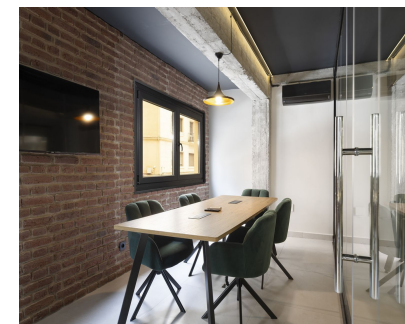

Alquiler Larga - Comercial - Soho 6.000€ / Mes

Ref.-ID: MIBGR4895566

Soho

Comercial

2

220 m2

Oficina de estilo industrial recién renovada en la principal calle peatonal de Málaga, Calle Tomás Heredia en Soho, disponible para alquiler. Ofrecemos escritorios individuales (299€/mes) oficina privada para 4 personas (1490€/mes) o la oficina entera por 10.000€/mes. A solo unos minutos de la estación de tren, esta oficina de 187 m² cuenta con un espacio principal de coworking con 27 escritorios y una oficina privada para 4 personas, que se puede alquilar de forma independiente para mayor privacidad, cada uno equipado con estaciones de acoplamiento. La oficina dispone de aire acondicionado central con calefacción y abundante luz natural gracias a las ventanas en dos lados. Incluye dos grandes salas de reuniones (cada una para 6 personas) que pueden combinarse en una sala de conferencias para 12 personas, una sala de reuniones informal más pequeña para 4 personas y una cabina privada para videollamadas o llamadas telefónicas. La oficina también cuenta con una cocina totalmente equipada con electrodomésticos Bosch, una máquina de café integrada y un área de descanso. En cada sala de reuniones y en la zona de descanso hay instalados televisores Samsung Frame. Además, ofrece fibra óptica de alta velocidad (1000/1000 Mbps) y equipos de Wi-Fi profesional. La oficina dispone de dos baños y un trastero.