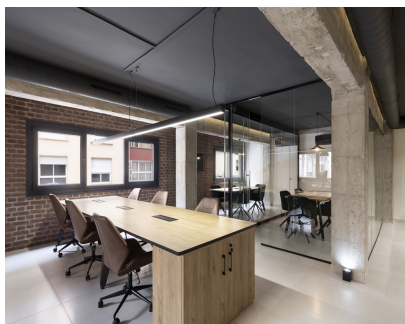

Alquiler Larga - Comercial - Soho 6.000€ / Mes

Ref.-ID: MIBGR4895566

Soho

Comercial

2

220 m2

Oficina de estilo industrial recién renovada en la principal calle peatonal de Málaga, Calle Tomás Heredia en Soho, disponible para alquiler. Ofrecemos escritorios individuales (299€/mes) oficina privada para 4 personas (1490€/mes) o la oficina entera por 10.000€/mes. A solo unos minutos de la estación de tren, esta oficina de 187 m² cuenta con un espacio principal de coworking con 27 escritorios y una oficina privada para 4 personas, que se puede alquilar de forma independiente para mayor privacidad, cada uno equipado con estaciones de acoplamiento. La oficina dispone de aire acondicionado central con calefacción y abundante luz natural gracias a las ventanas en dos lados. Incluye dos grandes salas de reuniones (cada una para 6 personas) que pueden combinarse en una sala de conferencias para 12 personas, una sala de reuniones informal más pequeña para 4 personas y una cabina privada para videollamadas o llamadas telefónicas. La oficina también cuenta con una cocina totalmente equipada con electrodomésticos Bosch, una máquina de café integrada y un área de descanso. En cada sala de reuniones y en la zona de descanso hay instalados televisores Samsung Frame. Además, ofrece fibra óptica de alta velocidad (1000/1000 Mbps) y equipos de Wi-Fi profesional. La oficina dispone de dos baños y un trastero.

- ✓ Electricidad
- ✓ Agua Potable

Características

- ✓ Ascensor
- ✓ TV Satélite
- ✓ WiFi
- ✓ Suelos de Mármol
- ✓ 24 Horas Recepción
- ✓ Alojamiento del personal

Categoría

- ✓ Ganga
- ✓ Inversion
- ✓ Lujo
- ✓ Reventa