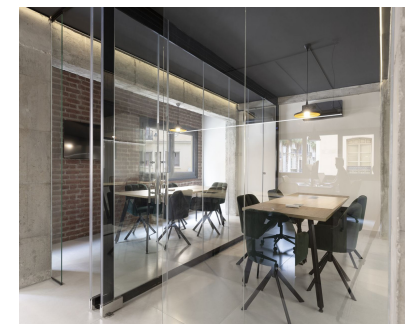

Alquiler Larga - Comercial - Soho 6.000€ / Mes

Ref.-ID: MIBGR4895566

Soho

Comercial

2

220 m2

Oficina de estilo industrial recién renovada en la principal calle peatonal de Málaga, Calle Tomás Heredia en Soho, disponible para alquiler. Ofrecemos escritorios individuales (299€/mes) oficina privada para 4 personas (1490€/mes) o la oficina entera por 10.000€/mes. A solo unos minutos de la estación de tren, esta oficina de 187 m² cuenta con un espacio principal de coworking con 27 escritorios y una oficina privada para 4 personas, que se puede alquilar de forma independiente para mayor privacidad, cada uno equipado con estaciones de acoplamiento. La oficina dispone de aire acondicionado central con calefacción y abundante luz natural gracias a las ventanas en dos lados. Incluye dos grandes salas de reuniones (cada una para 6 personas) que pueden combinarse en una sala de conferencias para 12 personas, una sala de reuniones informal más pequeña para 4 personas y una cabina privada para videollamadas o llamadas telefónicas. La oficina también cuenta con una cocina totalmente equipada con electrodomésticos Bosch, una máquina de café integrada y un área de descanso. En cada sala de reuniones y en la zona de descanso hay instalados televisores Samsung Frame. Además, ofrece fibra óptica de alta velocidad (1000/1000 Mbps) y equipos de Wi-Fi profesional. La oficina dispone de dos baños y un trastero.