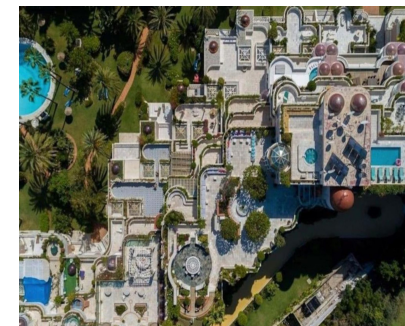

Alquiler Larga - Apartamento - Puerto Banús 9.500€ / Mes

Ref.-ID: MIBGR5139979

Puerto Banús

Apartamento

Dúplex de ensueño en Gray d'Albion, Puerto Banús Bienvenido a un rincón único de lujo en la Costa del Sol. Este exclusivo dúplex de 556 m², situado en planta baja del prestigioso complejo Gray d'Albion, es una verdadera joya de amplitud, diseño y confort. 5 dormitorios y 6 baños, cada uno diseñado con atención al detalle. Espacios luminosos y abiertos con acceso directo a terrazas privadas y a los exuberantes jardines tropicales de la urbanización. Ubicación privilegiada en primera línea de playa, a pocos pasos de las arenas doradas de Puerto Banús. Completa privacidad: urbanización cerrada con seguridad 24 horas, 2 plazas de garaje subterráneo y trastero. Un auténtico oasis en el corazón de la ciudad, con jardines tropicales y gran piscina comunitaria. A escasos minutos andando de restaurantes, boutiques de lujo, colegios, bares y todos los servicios de Puerto Banús. Este dúplex no es solo una vivienda, es un estilo de vida exclusivo, lleno de mar, luz y elegancia.

Posición

- ✓ Primera línea de Playa
- ✓ Ciudad
- ✓ Lado de la Playa
- ✓ Puerto
- ✓ Cerca de Puerto
- ✓ Cerca del Mar
- ✓ Cerca de Ciudad
- ✓ Cerca de Colegios
- ✓ Marina
- ✓ Cerca de Marina
- ✓ Urbanización
- ✓ Complejo 1ª Línea de Playa