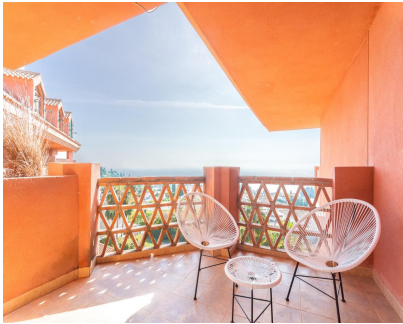

Alquiler Larga - Apartamento - Benalmadena 2.000€ / Mes

Ref.-ID: MIBGR5229637

Benalmadena

Apartamento

1

1.5

94 m2

Elegante apartamento de 1 dormitorio (dúplex) en Benalmádena, con capacidad para un máximo de 4 personas. El apartamento ofrece unas vistas magníficas, está muy bien cuidado y forma parte de un complejo con dos piscinas, un precioso jardín comunitario y un garaje a disposición de los huéspedes. A solo 2 minutos a pie hay varios restaurantes (italiano, indio, tapas, bar de vinos) y un supermercado. Además, se puede utilizar el transporte gratuito durante todo el año (mediante el trenecito). Una ubicación ideal para una estancia cómoda y relajada en la Costa del Sol. Este apartamento está disponible para alquileres a corto y largo plazo.