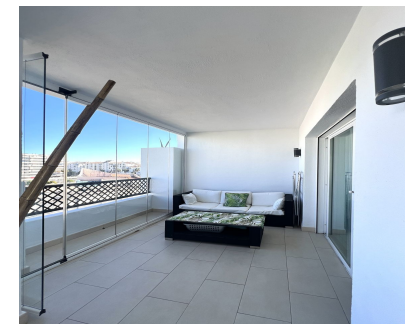

## Alquiler Larga - Apartamento - Puerto Banús 2.500€ / Mes

Ref.-ID: MIBGR5237380

Puerto Banús

Apartamento

2

2

110 m2

Precioso apartamento de 2 dormitorios y 2 baños en el prestigioso complejo Terrazas de Banús, situado en el corazón de Puerto Banús. El complejo ofrece recepción 24 horas, hermosos jardines y dos piscinas. Ubicado en la 4ª planta, el apartamento cuenta con un luminoso salón-comedor con acceso a la terraza, cocina completamente renovada, dormitorio principal en suite con salida a la terraza y un segundo dormitorio con baño completo. Una vivienda perfecta para vivir o disfrutar como residencia vacacional, a un paso de todas las comodidades y del puerto deportivo.