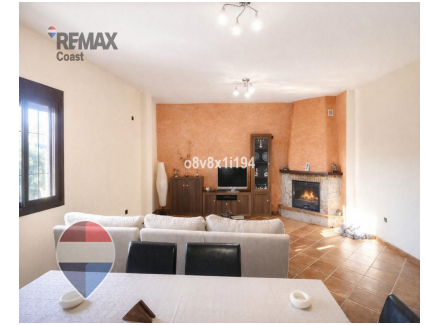

## Alquiler Larga - Casa - Rincón de la Victoria 2.200€ / Mes

Ref.-ID: MIBGR5289835

Rincón de la Victoria

Casa

Un hogar sereno en plena naturaleza, pensado para vivir sin prisas. Se alquila para larga temporada esta amplia casa de campo, una propiedad que ofrece tranquilidad, amplitud y un entorno natural abierto, ideal para quienes buscan un lugar donde el día a día fluya con calma y comodidad. La vivienda se sitúa en un entorno despejado, rodeado de naturaleza y con vistas abiertas que aportan sensación de espacio y conexión con el paisaje. Un escenario que acompaña tanto los momentos de descanso como la vida cotidiana, lejos del ruido y con una agradable sensación de privacidad. Distribuida en cuatro dormitorios, la casa ofrece múltiples posibilidades: alojamiento familiar, espacios de trabajo desde casa o estancias para invitados. Las zonas comunes son amplias y funcionales, con un salón comedor que actúa como núcleo de la vivienda y una chimenea que aporta calidez y confort durante los meses más frescos. La cocina está equipada y pensada para un uso práctico y diario. En el exterior, la propiedad destaca por su piscina privada, ideal para disfrutar del clima durante gran parte del año, y por una zona de barbacoa que invita a compartir comidas al aire libre y encuentros tranquilos en un entorno natural. Se trata de una casa sin artificios, enfocada en la calidad de vida, el bienestar y el equilibrio entre interior y exterior. Una vivienda pensada para quienes valoran la calma, el espacio y una forma de vivir más pausada, sin renunciar a las comodidades necesarias. Se buscan inquilinos responsables, con solvencia demostrable, interesados en un alquiler estable y de larga duración. Para más información o para concertar una visita, estaré encantada de ayudarte y acompañarte en el proceso