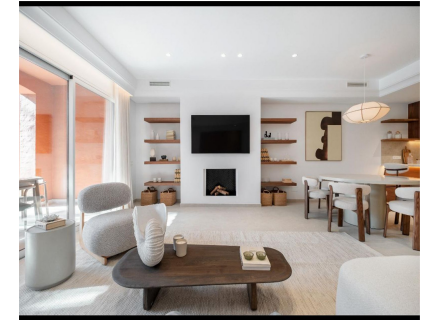

Alquiler Larga - Casa - Marbella 15.000€ / Mes

Ref.-ID: MIBGR5347306

Marbella

Casa

Diseño, Calma y Lujo Tropical en el Corazón de Marbella Descubre el refugio perfecto en este espectacular chalet contemporáneo de diseño, ubicado en una de las zonas más tranquilas y exclusivas de Marbella. Una propiedad que redefine el lujo con su perfecta fusión de arquitectura de vanguardia, confort y privacidad absoluta. Lo que hace a esta casa única: Arquitectura de Luz: Un vasto salón de concepto abierto inundado de luz natural, con muebles de diseño escultural que invitan al relax. Cocina de Chef Minimalista: Espectacular diseño en madera noble con isla central de piedra y electrodomésticos integrados. El espacio perfecto para los amantes de la gastronomía. Su Oasis Privado: Una terraza cubierta de ensueño con techo abovedado, comedor de teka y zona chill-out. Todo rodeado de vegetación tropical y palmeras que garantizan total privacidad. Master Suite de Ensueño: Bañado en luz natural, con acceso directo al jardín y un elegante vestidor privado. Ubicación Premium: Tranquilidad absoluta a minutos de los mejores campos de golf, colegios internacionales y la vida vibrante de Marbella.