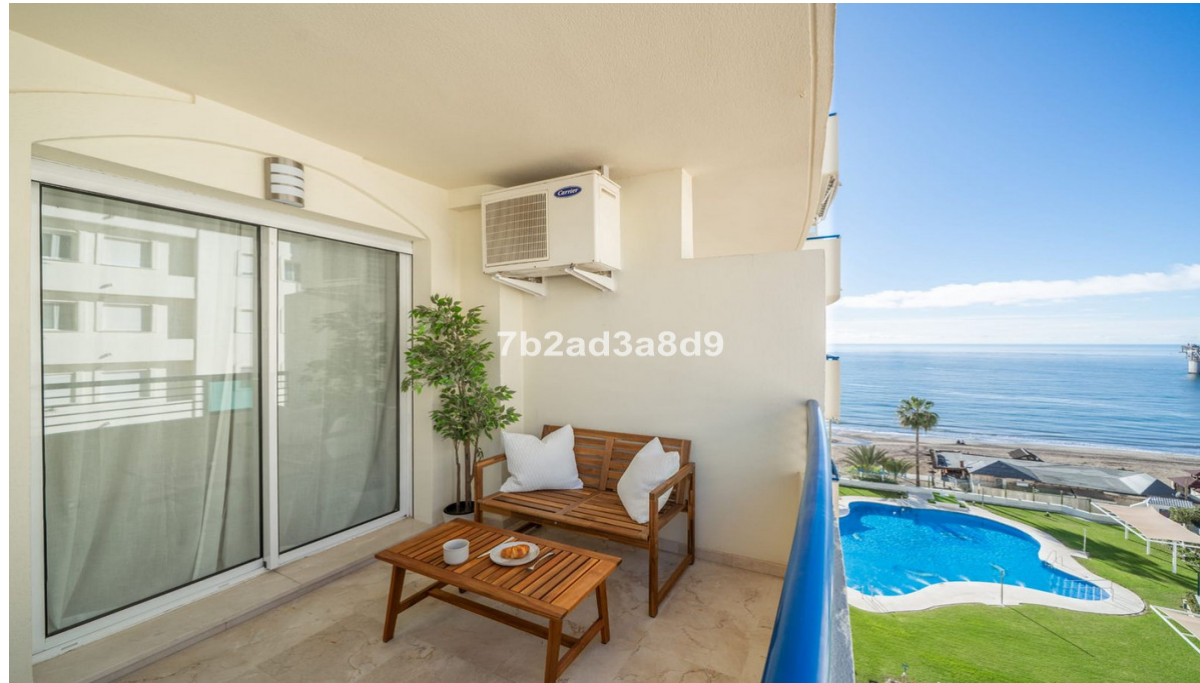

Alquiler Larga - Apartamento - Marbella 2.100€ / Mes

Ref.-ID: MIBGR5355391

Marbella

Apartamento

1

1

68 m2

Despiértese con el relajante sonido de las olas en este hermoso apartamento frente al mar, perfectamente diseñado para parejas que buscan confort, estilo y una ubicación excepcional. La propiedad ofrece acceso a una piscina en primera línea con vistas panorámicas a la playa y al Mediterráneo, creando el entorno ideal para relajarse y disfrutar. Además, cuenta con garaje interior con acceso directo, ascensor, seguridad y servicio de socorrista. Ubicado idealmente a solo 5 minutos a pie del centro de Marbella, el apartamento combina tranquilidad y comodidad, con todos los servicios al alcance. En el interior, la vivienda está completamente equipada con altos estándares, con una cocina moderna que incluye placa de inducción, horno y hervidor de agua. El espacio de estar está diseñado para el máximo confort, con sofá de alta calidad, colchón premium y televisión Sony. También dispone de internet de alta velocidad y Netflix. Entre sus características adicionales destacan suelos de mármol, aire acondicionado, ventanas con doble acristalamiento, persianas eléctricas, videoportero, así como un baño con bañera, secador de pelo y equipo de planchado. Una combinación perfecta de lujo, confort y una ubicación inmejorable en primera línea de playa.