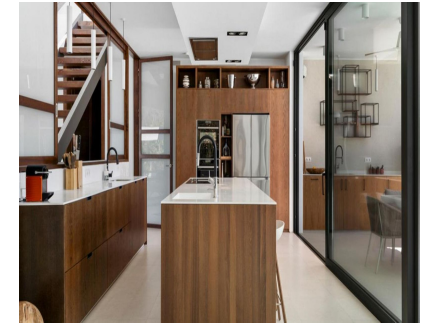

Alquiler Larga - Casa - Benahavís
18.000€ / Mes

Ref.-ID: MIBGR5356411

Benahavís

Casa

6

6

700 m2

Impresionante villa en Benahavís – Urbanización privada segura Esta excepcional villa, ubicada en la prestigiosa zona de La Resina, ofrece la combinación perfecta de lujo, confort y privacidad en una urbanización privada segura con un avanzado sistema de alarma. La propiedad cuenta con 6 amplias habitaciones y 6 elegantes baños, distribuidos en dos plantas, diseñados para ofrecer estilo y funcionalidad. Disfrute de una sala de cine privada, una gran cocina totalmente equipada y amplios espacios ideales para familias o grupos. Salga a su piscina privada, rodeada de preciosos jardines y varias terrazas, perfectas para relajarse, comer o tomar el sol durante todo el día. La villa también incluye un amplio garaje privado cubierto con capacidad para 3 o 4 vehículos, garantizando comodidad y seguridad. Cada detalle de la decoración y el diseño de la villa ha sido cuidadosamente seleccionado, creando un ambiente verdaderamente lujoso y acogedor. Si busca un lugar seguro, elegante y confortable para disfrutar de sus vacaciones en la Costa del Sol, esta villa es una opción excepcional.