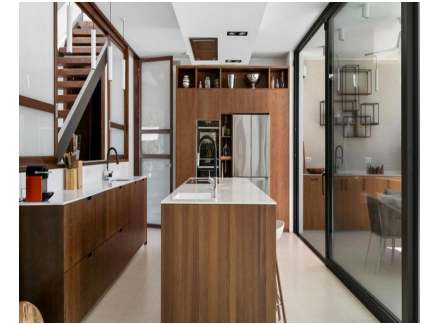

**Alquiler Larga - Casa - Benahavís**  
**18.000€ / Mes**

**Ref.-ID: MIBGR5356411**

**Benahavís**

**Casa**

**6**

**6**

**700 m2**

Impresionante villa en Benahavís – Urbanización privada segura Esta excepcional villa, ubicada en la prestigiosa zona de La Resina, ofrece la combinación perfecta de lujo, confort y privacidad en una urbanización privada segura con un avanzado sistema de alarma. La propiedad cuenta con 6 amplias habitaciones y 6 elegantes baños, distribuidos en dos plantas, diseñados para ofrecer estilo y funcionalidad. Disfrute de una sala de cine privada, una gran cocina totalmente equipada y amplios espacios ideales para familias o grupos. Salga a su piscina privada, rodeada de preciosos jardines y varias terrazas, perfectas para relajarse, comer o tomar el sol durante todo el día. La villa también incluye un amplio garaje privado cubierto con capacidad para 3 o 4 vehículos, garantizando comodidad y seguridad. Cada detalle de la decoración y el diseño de la villa ha sido cuidadosamente seleccionado, creando un ambiente verdaderamente lujoso y acogedor. Si busca un lugar seguro, elegante y confortable para disfrutar de sus vacaciones en la Costa del Sol, esta villa es una opción excepcional.