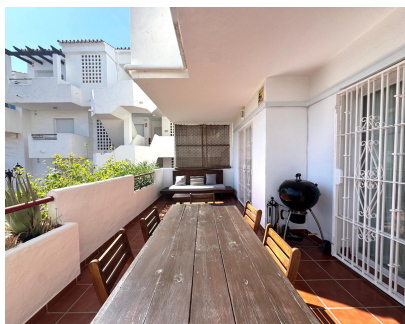

## Alquiler Larga - Apartamento - Bel Air 2.200€ / Mes

Ref.-ID: MIBGR5359198

Bel Air

Apartamento

2

3

100 m2

Este encantador apartamento de 2 dormitorios en Bel Air, Estepona, ofrece una combinación perfecta de confort moderno y estilo de vida mediterráneo. Ubicado en una exclusiva urbanización cerrada, brinda privacidad y comodidad, a solo minutos de Marbella y sus playas de arena. El apartamento cuenta con un amplio salón-comedor diáfano que se integra a la perfección con una terraza privada, ideal para disfrutar del café de la mañana, comer al aire libre o tomar el sol andaluz. La cocina está totalmente equipada con electrodomésticos y elegantes acabados, lo que la hace a la vez moderna y funcional. Ambos dormitorios son amplios, con armarios empotrados y grandes ventanales que permiten la entrada de luz natural. El dormitorio principal tiene acceso directo a la terraza, creando un refugio de tranquilidad con impresionantes vistas a las colinas y jardines circundantes. Los residentes disfrutan de una variedad de servicios de primera clase, que incluyen hermosos jardines comunitarios y una refrescante piscina. La urbanización está diseñada pensando en el bienestar, ofreciendo un entorno tranquilo a la vez que se encuentra a poca distancia en coche de los restaurantes, boutiques, campos de golf y playas de Marbella. Este apartamento es una opción ideal para quienes buscan una casa de vacaciones, una inversión o una residencia permanente en una de las zonas más cotizadas de Marbella.