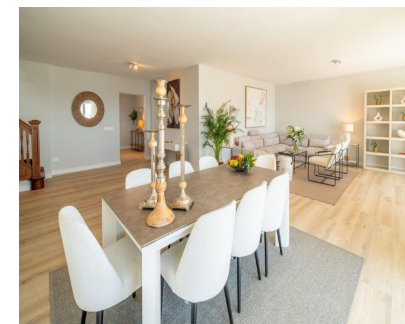

Alquiler Larga - Apartamento - Puerto Banús 15.000€ / Mes

Ref.-ID: MIBGR5368177

Puerto Banús

Apartamento

Elegante ático dúplex con impresionantes vistas panorámicas al mar Playas del Duque es uno de los complejos residenciales más exclusivos de Marbella y Puerto Banús, reconocido por su auténtico estilo de vida de lujo. Ubicado en primera línea de playa, el complejo ofrece seguridad 24 horas, servicio de conserjería y espectaculares jardines tropicales galardonados de más de 30.000 m², creando un entorno único y tranquilo. Los residentes disfrutan de tres piscinas exteriores y dos restaurantes-bar privados, de uso exclusivo para propietarios. Además, la urbanización cuenta con acceso privado directo a la playa y conexión inmediata con Puerto Banús, famoso por sus boutiques de lujo, su ambiente animado y su prestigioso puerto deportivo.