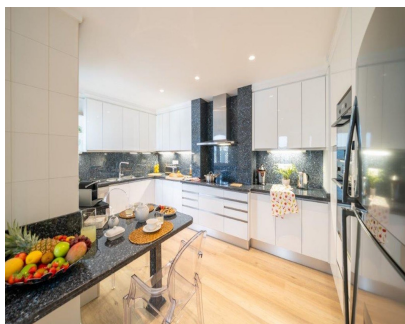

Alquiler Larga - Apartamento - Puerto Banús 15.000€ / Mes

Ref.-ID: MIBGR5368177

Puerto Banús

Apartamento

Elegante ático dúplex con impresionantes vistas panorámicas al mar Playas del Duque es uno de los complejos residenciales más exclusivos de Marbella y Puerto Banús, reconocido por su auténtico estilo de vida de lujo. Ubicado en primera línea de playa, el complejo ofrece seguridad 24 horas, servicio de conserjería y espectaculares jardines tropicales galardonados de más de 30.000 m², creando un entorno único y tranquilo. Los residentes disfrutan de tres piscinas exteriores y dos restaurantes-bar privados, de uso exclusivo para propietarios. Además, la urbanización cuenta con acceso privado directo a la playa y conexión inmediata con Puerto Banús, famoso por sus boutiques de lujo, su ambiente animado y su prestigioso puerto deportivo.