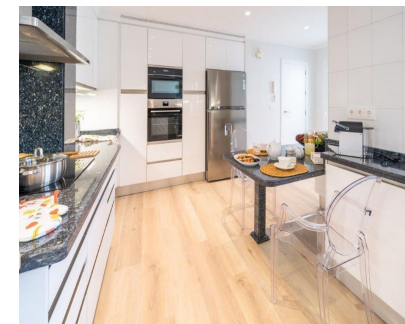

Alquiler Larga - Apartamento - Puerto Banús 15.000€ / Mes

Ref.-ID: MIBGR5368177

Puerto Banús

Apartamento

Elegante ático dúplex con impresionantes vistas panorámicas al mar Playas del Duque es uno de los complejos residenciales más exclusivos de Marbella y Puerto Banús, reconocido por su auténtico estilo de vida de lujo. Ubicado en primera línea de playa, el complejo ofrece seguridad 24 horas, servicio de conserjería y espectaculares jardines tropicales galardonados de más de 30.000 m², creando un entorno único y tranquilo. Los residentes disfrutan de tres piscinas exteriores y dos restaurantes-bar privados, de uso exclusivo para propietarios. Además, la urbanización cuenta con acceso privado directo a la playa y conexión inmediata con Puerto Banús, famoso por sus boutiques de lujo, su ambiente animado y su prestigioso puerto deportivo.