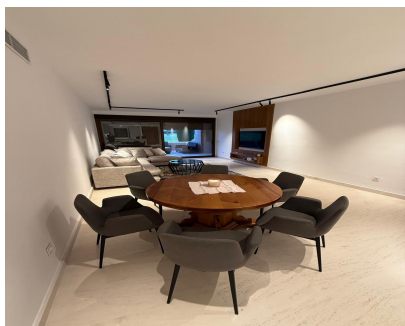

### 3.500€ / Mes

Ref.-ID: MIBGR5372956

Atalaya

Apartamento

Hermoso apartamento totalmente renovado, idealmente ubicado cerca de un colegio privado, campos de golf y una zona comercial, a tan solo 10 minutos en coche de Puerto Banús. La propiedad se encuentra en una urbanización cerrada que ofrece seguridad 24 horas, pista de pádel y tres piscinas comunitarias. El apartamento consta de un hall de entrada que conduce, a mano izquierda, a una cocina completamente nueva y de diseño moderno, con un lavadero independiente. El luminoso salón-comedor tiene acceso directo a una terraza, que a su vez conecta con las zonas comunes. El dormitorio principal cuenta con baño en suite y acceso directo a la terraza. El segundo dormitorio dispone de una pequeña terraza privada y está servido por un baño completo independiente.