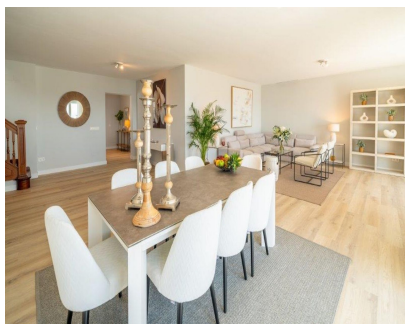

Alquiler Larga - Apartamento - Puerto Banús 15.000€ / Mes

Ref.-ID: MIBGR5374153

Puerto Banús

Apartamento

4

4

284 m2

Excepcional apartamento dúplex en primera línea de playa, ubicado en uno de los complejos más exclusivos en el corazón de Puerto Banús. Esta prestigiosa urbanización ofrece acceso directo a la playa, cuidados jardines comunitarios, tres piscinas, servicio de conserjería y seguridad 24 horas, restaurante en el complejo abierto todo el año, así como acceso a gimnasio y spa en las inmediaciones. La vivienda dispone de un elegante hall de entrada que da paso a una amplia cocina independiente totalmente equipada con zona de lavandería. En la planta principal encontramos un espacioso y luminoso salón-comedor con ventanales de suelo a techo que se abren a una magnífica terraza con impresionantes vistas. En esta misma planta, un pasillo distribuye tres dormitorios: dos de ellos con baño en suite y un tercer dormitorio con baño completo independiente. La planta superior alberga una magnífica suite principal con baño en suite, además de un amplio espacio adicional ideal como despacho, estudio o zona de relax. Una propiedad única en una ubicación inmejorable, a poca distancia a pie de todos los servicios, incluyendo El Corte Inglés.