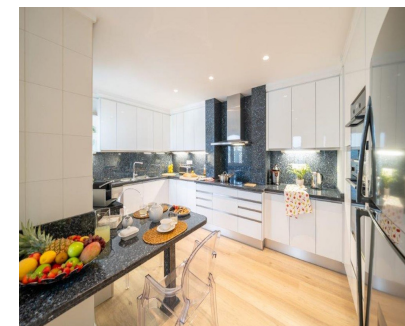

## Alquiler Larga - Apartamento - Puerto Banús 15.000€ / Mes

Ref.-ID: MIBGR5374153

Puerto Banús

Apartamento

4

4

284 m2

Excepcional apartamento dúplex en primera línea de playa, ubicado en uno de los complejos más exclusivos en el corazón de Puerto Banús. Esta prestigiosa urbanización ofrece acceso directo a la playa, cuidados jardines comunitarios, tres piscinas, servicio de conserjería y seguridad 24 horas, restaurante en el complejo abierto todo el año, así como acceso a gimnasio y spa en las inmediaciones. La vivienda dispone de un elegante hall de entrada que da paso a una amplia cocina independiente totalmente equipada con zona de lavandería. En la planta principal encontramos un espacioso y luminoso salón-comedor con ventanales de suelo a techo que se abren a una magnífica terraza con impresionantes vistas. En esta misma planta, un pasillo distribuye tres dormitorios: dos de ellos con baño en suite y un tercer dormitorio con baño completo independiente. La planta superior alberga una magnífica suite principal con baño en suite, además de un amplio espacio adicional ideal como despacho, estudio o zona de relax. Una propiedad única en una ubicación inmejorable, a poca distancia a pie de todos los servicios, incluyendo El Corte Inglés.