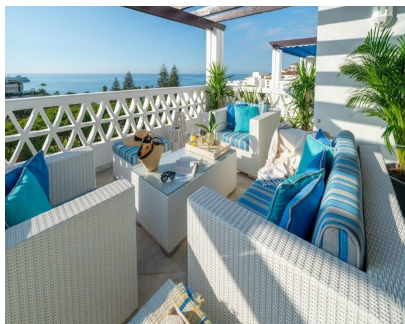

## Alquiler Larga - Apartamento - Puerto Banús 15.000€ / Mes

Ref.-ID: MIBGR5374153

Puerto Banús

Apartamento

4

4

284 m2

Excepcional apartamento dúplex en primera línea de playa, ubicado en uno de los complejos más exclusivos en el corazón de Puerto Banús. Esta prestigiosa urbanización ofrece acceso directo a la playa, cuidados jardines comunitarios, tres piscinas, servicio de conserjería y seguridad 24 horas, restaurante en el complejo abierto todo el año, así como acceso a gimnasio y spa en las inmediaciones. La vivienda dispone de un elegante hall de entrada que da paso a una amplia cocina independiente totalmente equipada con zona de lavandería. En la planta principal encontramos un espacioso y luminoso salón-comedor con ventanales de suelo a techo que se abren a una magnífica terraza con impresionantes vistas. En esta misma planta, un pasillo distribuye tres dormitorios: dos de ellos con baño en suite y un tercer dormitorio con baño completo independiente. La planta superior alberga una magnífica suite principal con baño en suite, además de un amplio espacio adicional ideal como despacho, estudio o zona de relax. Una propiedad única en una ubicación inmejorable, a poca distancia a pie de todos los servicios, incluyendo El Corte Inglés.