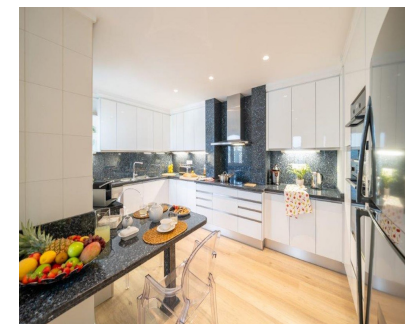

Alquiler Larga - Apartamento - Puerto Banús 15.000€ / Mes

Ref.-ID: MIBGR5374153

Puerto Banús

Apartamento

4

4

284 m2

Excepcional apartamento dúplex en primera línea de playa, ubicado en uno de los complejos más exclusivos en el corazón de Puerto Banús. Esta prestigiosa urbanización ofrece acceso directo a la playa, cuidados jardines comunitarios, tres piscinas, servicio de conserjería y seguridad 24 horas, restaurante en el complejo abierto todo el año, así como acceso a gimnasio y spa en las inmediaciones. La vivienda dispone de un elegante hall de entrada que da paso a una amplia cocina independiente totalmente equipada con zona de lavandería. En la planta principal encontramos un espacioso y luminoso salón-comedor con ventanales de suelo a techo que se abren a una magnífica terraza con impresionantes vistas. En esta misma planta, un pasillo distribuye tres dormitorios: dos de ellos con baño en suite y un tercer dormitorio con baño completo independiente. La planta superior alberga una magnífica suite principal con baño en suite, además de un amplio espacio adicional ideal como despacho, estudio o zona de relax. Una propiedad única en una ubicación inmejorable, a poca distancia a pie de todos los servicios, incluyendo El Corte Inglés.