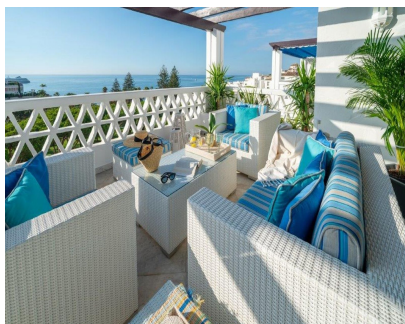

Alquiler Larga - Apartamento - Puerto Banús 15.000€ / Mes

Ref.-ID: MIBGR5374153

Puerto Banús

Apartamento

4

4

284 m2

Excepcional apartamento dúplex en primera línea de playa, ubicado en uno de los complejos más exclusivos en el corazón de Puerto Banús. Esta prestigiosa urbanización ofrece acceso directo a la playa, cuidados jardines comunitarios, tres piscinas, servicio de conserjería y seguridad 24 horas, restaurante en el complejo abierto todo el año, así como acceso a gimnasio y spa en las inmediaciones. La vivienda dispone de un elegante hall de entrada que da paso a una amplia cocina independiente totalmente equipada con zona de lavandería. En la planta principal encontramos un espacioso y luminoso salón-comedor con ventanales de suelo a techo que se abren a una magnífica terraza con impresionantes vistas. En esta misma planta, un pasillo distribuye tres dormitorios: dos de ellos con baño en suite y un tercer dormitorio con baño completo independiente. La planta superior alberga una magnífica suite principal con baño en suite, además de un amplio espacio adicional ideal como despacho, estudio o zona de relax. Una propiedad única en una ubicación inmejorable, a poca distancia a pie de todos los servicios, incluyendo El Corte Inglés.