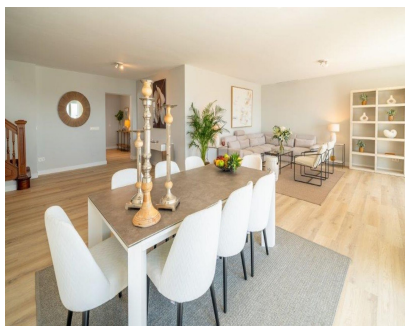

## Alquiler Larga - Apartamento - Puerto Banús 15.000€ / Mes

Ref.-ID: MIBGR5374153

Puerto Banús

Apartamento

4

4

284 m2

Excepcional apartamento dúplex en primera línea de playa, ubicado en uno de los complejos más exclusivos en el corazón de Puerto Banús. Esta prestigiosa urbanización ofrece acceso directo a la playa, cuidados jardines comunitarios, tres piscinas, servicio de conserjería y seguridad 24 horas, restaurante en el complejo abierto todo el año, así como acceso a gimnasio y spa en las inmediaciones. La vivienda dispone de un elegante hall de entrada que da paso a una amplia cocina independiente totalmente equipada con zona de lavandería. En la planta principal encontramos un espacioso y luminoso salón-comedor con ventanales de suelo a techo que se abren a una magnífica terraza con impresionantes vistas. En esta misma planta, un pasillo distribuye tres dormitorios: dos de ellos con baño en suite y un tercer dormitorio con baño completo independiente. La planta superior alberga una magnífica suite principal con baño en suite, además de un amplio espacio adicional ideal como despacho, estudio o zona de relax. Una propiedad única en una ubicación inmejorable, a poca distancia a pie de todos los servicios, incluyendo El Corte Inglés.