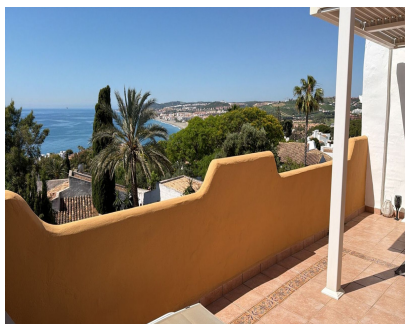

Alquiler Larga - Apartamento - Casares Playa 2.300€ / Mes

Ref.-ID: MIBGR5396524

Casares Playa

Apartamento

3

3

130 m2

Precioso dúplex de 3 dormitorios situado en la tranquila y cuidada urbanización Bahía de la Estrella, en Casares. La vivienda destaca por sus amplios espacios, luminosidad y bonitas vistas al mar. Distribuida en dos plantas, ofrece un salón acogedor con salida a la terraza, cocina equipada y dormitorios cómodos ideales para disfrutar de una vida tranquila en la Costa del Sol. Dispone de plaza de parking incluida y la urbanización cuenta con piscinas comunitarias y zonas ajardinadas muy bien mantenidas, creando un ambiente relajado y privado. Ubicación perfecta, rodeada de naturaleza y a pocos minutos de la playa, campos de golf, Estepona y todos los servicios. Disponible para alquiler de larga temporada. La vivienda ya está lista para entrar a vivir. Ático Dúplex, Estepona, Costa del Sol. 3 Dormitorios, 3 Baños, Construidos 130 m², Terraza 60 m². Posición : Lado de la Playa, Cerca de Tiendas, Cerca del Mar. Orientación : Sur, Oeste. Estado : Excelente. Piscina : Comunitaria. Climatización : Aire Acondicionado, A/A Caliente, A/A Frio. Vistas : Mar, Piscina. Características : Terraza Cubierta, Armarios Empotrados, Terraza Privada, Doble acristalamiento. Muebles : Amueblada. Cocina : Equipada. Jardín : Comunitario. Seguridad : Recinto Cerrado, Portero Automático, Alarma. Aparcamiento : Subterráneo. Categoría : Ganga.

Posición

- ✓ Lado de la Playa
- ✓ Cerca de Tiendas
- ✓ Cerca del Mar

Características

- ✓ Terraza Cubierta
- ✓ Armarios Empotrados
- ✓ Terraza Privada
- ✓ Doble acristalamiento

Categoría

- ✓ Ganga

Orientación