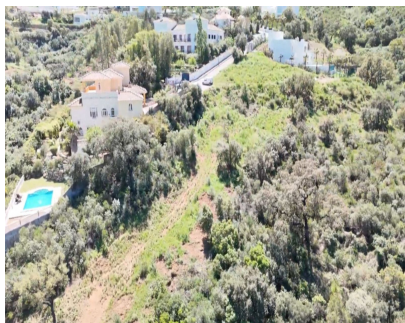

Ventas - Terreno - La Mairena
460.000€

www.mibgroup.es
+34 662 58 96 58
info@mibgroup.es

Ref.-ID: MIBGR127293

La Mairena

Terreno

Comunidad: 420 EUR / año

IBI: 1,501 EUR / año

3470 m2