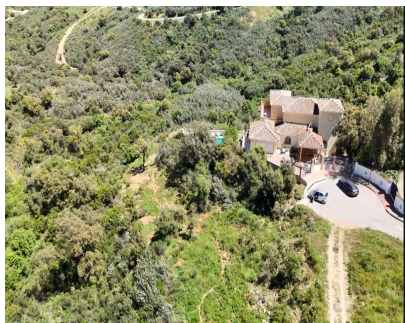

Ventas - Terreno - La Mairena
460.000€

www.mibgroup.es
+34 662 58 96 58
info@mibgroup.es

Ref.-ID: MIBGR127293

La Mairena

Terreno

Comunidad: 420 EUR / año

IBI: 1,501 EUR / año

3470 m2