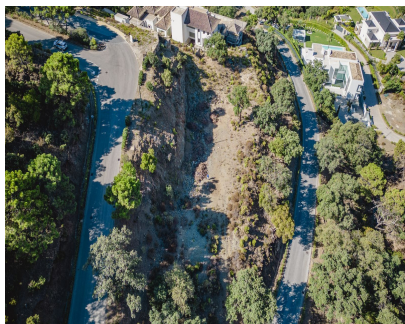

Ventas - Terreno - La Zagaleta
1.295.000€

www.mibgroup.es
+34 662 58 96 58
info@mibgroup.es

Ref.-ID: MIBGR4140700

La Zagaleta

Terreno

3941 m2

Parcela de 3941m2 con orientación noroeste muy cerca de la entrada norte de La Zagaleta con vistas a la hermosa naturaleza verde y las impresionantes montañas. Aquí puede construir la casa de sus sueños en una comunidad súper segura (vigilancia armada las 24 horas) con 2 campos de golf privados de 18 hoyos, club exclusivo de equitación e instalaciones de tenis.

Posición

- ✓ Cerca de Golf
- ✓ Cerca de los Bosques
- ✓ Urbanización

Orientación

- ✓ Norte
- ✓ Oeste
- ✓ Noroeste

Estado

- ✓ Excelente

Vistas

- ✓ Golf
- ✓ Panorámicas