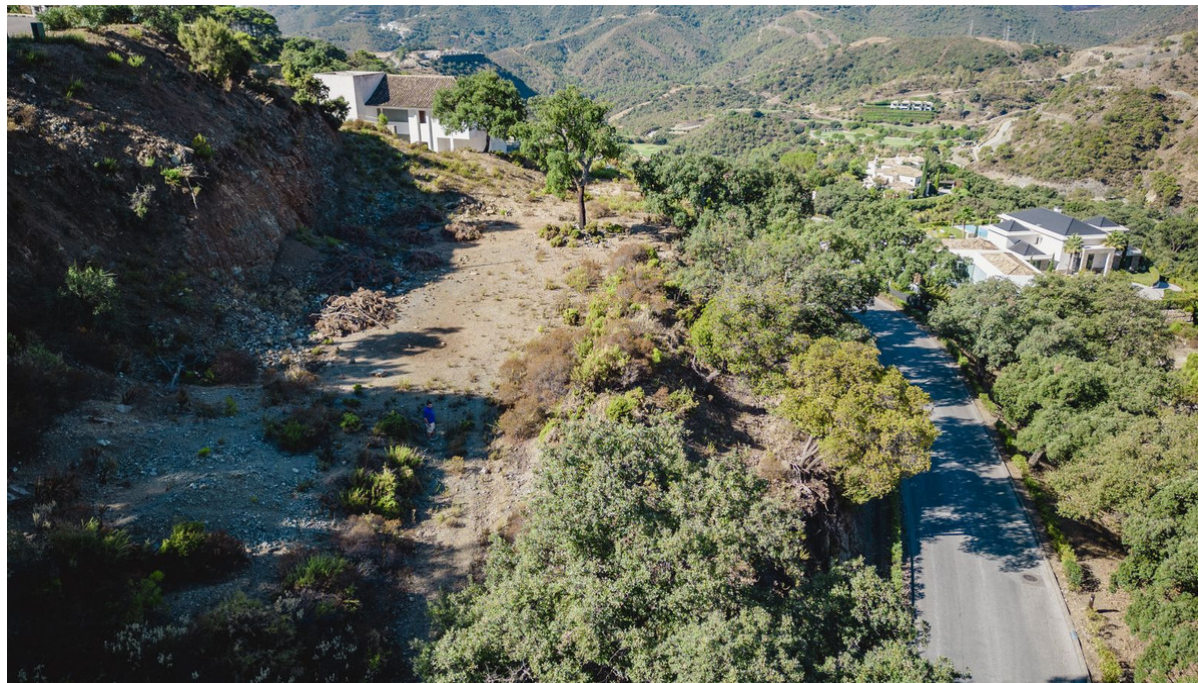

Ventas - Terreno - La Zagaleta
1.295.000€

www.mibgroup.es
+34 662 58 96 58
info@mibgroup.es

Ref.-ID: MIBGR4140700

La Zagaleta

Terreno

3941 m2

Parcela de 3941m2 con orientación noroeste muy cerca de la entrada norte de La Zagaleta con vistas a la hermosa naturaleza verde y las impresionantes montañas. Aquí puede construir la casa de sus sueños en una comunidad súper segura (vigilancia armada las 24 horas) con 2 campos de golf privados de 18 hoyos, club exclusivo de equitación e instalaciones de tenis.

Posición

- ✓ Cerca de Golf
- ✓ Cerca de los Bosques
- ✓ Urbanización

Orientación

- ✓ Norte
- ✓ Oeste
- ✓ Noroeste

Estado

- ✓ Excelente

Vistas

- ✓ Golf
- ✓ Panorámicas