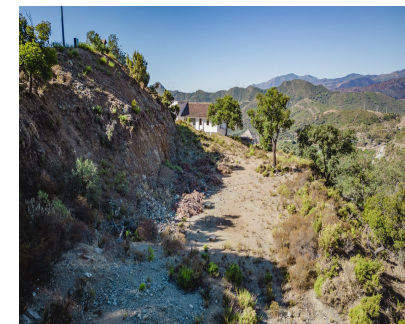

Ventas - Terreno - La Zagaleta
1.295.000€

www.mibgroup.es
+34 662 58 96 58
info@mibgroup.es

Ref.-ID: MIBGR4140700

La Zagaleta

Terreno

3941 m2

Parcela de 3941m2 con orientación noroeste muy cerca de la entrada norte de La Zagaleta con vistas a la hermosa naturaleza verde y las impresionantes montañas. Aquí puede construir la casa de sus sueños en una comunidad súper segura (vigilancia armada las 24 horas) con 2 campos de golf privados de 18 hoyos, club exclusivo de equitación e instalaciones de tenis.

Posición

- ✓ Cerca de Golf
- ✓ Cerca de los Bosques
- ✓ Urbanización

Orientación

- ✓ Norte
- ✓ Oeste
- ✓ Noroeste

Estado

- ✓ Excelente

Vistas

- ✓ Golf
- ✓ Panorámicas