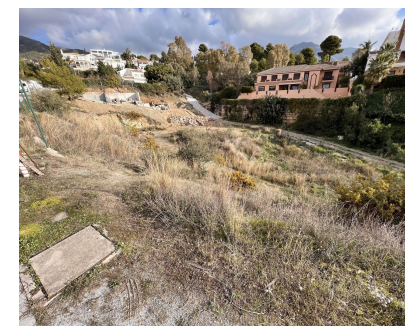

Ventas - Terreno - Mijas
210.600€

www.mibgroup.es
+34 662 58 96 58
info@mibgroup.es

Ref.-ID: MIBGR4245259

Mijas

Terreno

1599 m2

Parcela en venta en Las Lomas de Mijas con un 25% de edificabilidad. Se puede construir una casa de 375m2..