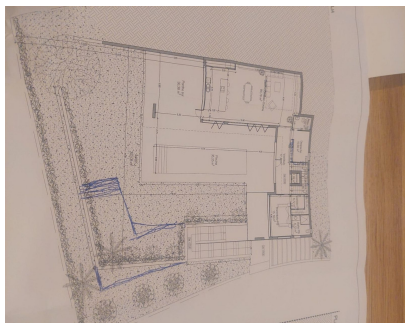

Ventas - Terreno - Coín
235.000€

www.mibgroup.es
+34 662 58 96 58
info@mibgroup.es

Ref.-ID: MIBGR4312843

Coín

Terreno

1200 m2

Oportunidad en Sierra de Coín. Doble terreno de 1200m2 en Sierra Gorda a poca distancia de Coín Pueblo con todos los servicios al lado, a unos 30 minutos de Marbella y sus playa, teniendo también todas las ventajas de vivir en la naturaleza y la tranquilidad de la sierra. Sierra Gorda es una zona urbanizable in proceso de desarrollo, a punto de consolidarse, buen momento de inversión. Las dos parcelas de 600m2 cada una se pueden vender por separado con precio a acordar. 0,25% de edificabilidad mas sótano y terrazas , un pre proyecto esta a disposición para tener un idea del potencial.