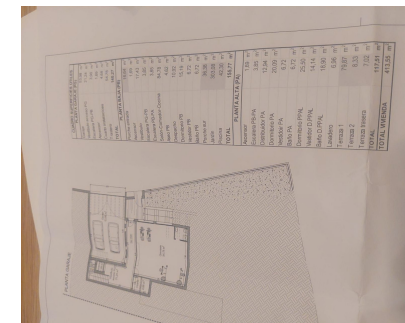

Ventas - Terreno - Coín
235.000€

www.mibgroup.es
+34 662 58 96 58
info@mibgroup.es

Ref.-ID: MIBGR4312843

Coín

Terreno

1200 m2

Oportunidad en Sierra de Coín. Doble terreno de 1200m2 en Sierra Gorda a poca distancia de Coín Pueblo con todos los servicios al lado, a unos 30 minutos de Marbella y sus playa, teniendo también todas las ventajas de vivir en la naturaleza y la tranquilidad de la sierra. Sierra Gorda es una zona urbanizable in proceso de desarrollo, a punto de consolidarse, buen momento de inversión. Las dos parcelas de 600m2 cada una se pueden vender por separado con precio a acordar. 0,25% de edificabilidad mas sótano y terrazas , un pre proyecto esta a disposición para tener un idea del potencial.