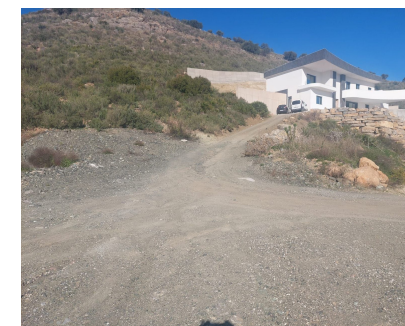

Ventas - Terreno - Coín
235.000€

www.mibgroup.es
+34 662 58 96 58
info@mibgroup.es

Ref.-ID: MIBGR4312843

Coín

Terreno

1200 m2

Oportunidad en Sierra de Coín. Doble terreno de 1200m2 en Sierra Gorda a poca distancia de Coín Pueblo con todos los servicios al lado, a unos 30 minutos de Marbella y sus playa, teniendo también todas las ventajas de vivir en la naturaleza y la tranquilidad de la sierra. Sierra Gorda es una zona urbanizable in proceso de desarrollo, a punto de consolidarse, buen momento de inversión. Las dos parcelas de 600m2 cada una se pueden vender por separado con precio a acordar. 0,25% de edificabilidad mas sótano y terrazas , un pre proyecto esta a disposición para tener un idea del potencial.