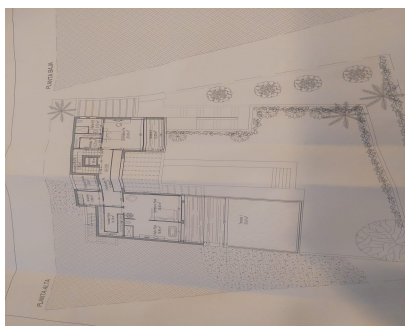

Ventas - Terreno - Coín
235.000€

www.mibgroup.es
+34 662 58 96 58
info@mibgroup.es

Ref.-ID: MIBGR4312843

Coín

Terreno

1200 m2

Oportunidad en Sierra de Coín. Doble terreno de 1200m2 en Sierra Gorda a poca distancia de Coín Pueblo con todos los servicios al lado, a unos 30 minutos de Marbella y sus playa, teniendo también todas las ventajas de vivir en la naturaleza y la tranquilidad de la sierra. Sierra Gorda es una zona urbanizable in proceso de desarrollo, a punto de consolidarse, buen momento de inversión. Las dos parcelas de 600m2 cada una se pueden vender por separado con precio a acordar. 0,25% de edificabilidad mas sótano y terrazas , un pre proyecto esta a disposición para tener un idea del potencial.