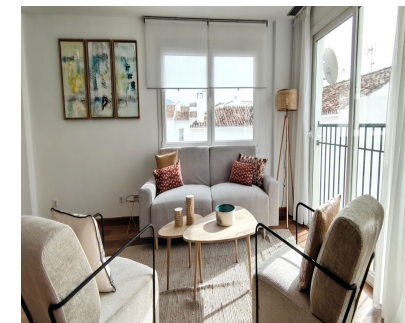

Ventas - Apartamento - Puerto Banús
560.000€

www.mibgroup.es
+34 662 58 96 58
info@mibgroup.es

Ref.-ID: MIBGR4353700

Puerto Banús

Apartamento

Comunidad: 1,440 EUR / año

IBI: 700 EUR / año

2

2

123 m2

Oportunidad de inversion . Un precioso apartamento de 2 dormitorios recientemente reformado y re decorado en el corazon de Puerto Banus Muelle ribera. Ubicado a escasos metros de las playas de arena y los yates y tiendas del muelle ribera de Puerto banus , la propiedad fue renovada recientemente con los más altos estándares y ahora cuenta con una cocina totalmente equipada . no dudes en contactarnos para organizar una visita. tenemos llaves en oficina.