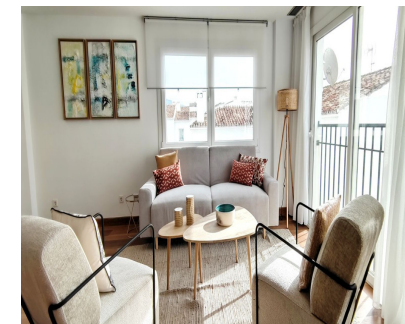

Ventas - Apartamento - Puerto Banús
560.000€

www.mibgroup.es
+34 662 58 96 58
info@mibgroup.es

Ref.-ID: MIBGR4353700

Puerto Banús

Apartamento

Comunidad: 1,440 EUR / año

IBI: 700 EUR / año

2

2

123 m2

Oportunidad de inversion . Un precioso apartamento de 2 dormitorios recientemente reformado y re decorado en el corazon de Puerto Banus Muelle ribera. Ubicado a escasos metros de las playas de arena y los yates y tiendas del muelle ribera de Puerto banus , la propiedad fue renovada recientemente con los más altos estándares y ahora cuenta con una cocina totalmente equipada . no dudes en contactarnos para organizar una visita. tenemos llaves en oficina.