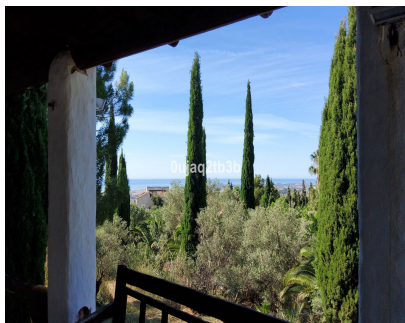

Ventas - Casa - Mijas
2.120.000€

www.mibgroup.es
+34 662 58 96 58
info@mibgroup.es

Ref.-ID: MIBGR4354561

Basura: 160 EUR / año

Mijas

6

4

543 m²

Casa

10200 m²