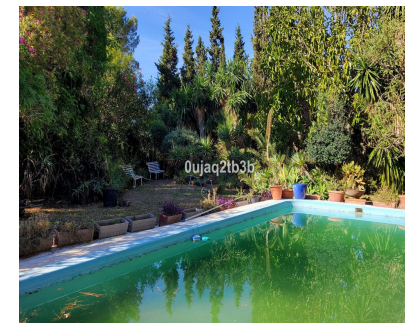

Ventas - Casa - Mijas
2.120.000€

www.mibgroup.es
+34 662 58 96 58
info@mibgroup.es

Ref.-ID: MIBGR4354561

Basura: 160 EUR / año

Mijas

6

4

543 m²

Casa

10200 m²