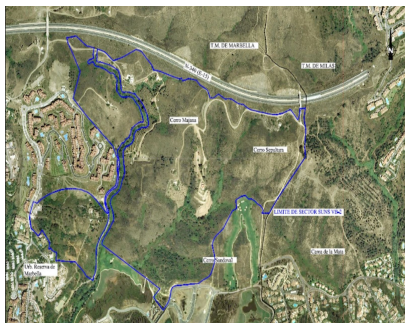

Ventas - Terreno - Las Chapas
2.145.800€

www.mibgroup.es
+34 662 58 96 58
info@mibgroup.es

Ref.-ID: MIBGR4360702

Las Chapas

Terreno

21458 m2

Este sector tiene una superficie total de 710.458 m², de los cuales 21.458 m² corresponden a esta finca. Representa el 3,02% de los derechos y obligaciones. El sector cuenta con una edificabilidad de 57.234,29 m² para Vivienda de Renta Libre EN BAJA DENSIDAD, 380 viviendas en Poblado Mediterráneo y 11 viviendas aisladas. Edificación de 40.362 m² para Hoteles. 3.000 m² Actividades Económicas Club de Golf y Zona Comercial Lo que hace un total de 100.596,29 m² de superficie. Por tanto 100.596,29 m² x 3,02% = 3.038 m² de edificabilidad, que correspondería a esta parcela.