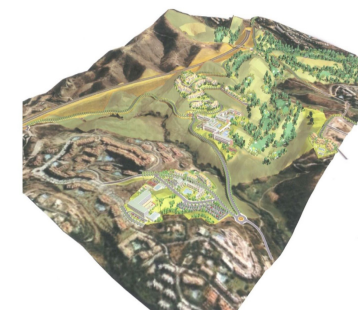

Ventas - Terreno - Las Chapas
2.145.800€

www.mibgroup.es
+34 662 58 96 58
info@mibgroup.es

Ref.-ID: MIBGR4360702

Las Chapas

Terreno

21458 m2

Este sector tiene una superficie total de 710.458 m², de los cuales 21.458 m² corresponden a esta finca. Representa el 3,02% de los derechos y obligaciones. El sector cuenta con una edificabilidad de 57.234,29 m² para Vivienda de Renta Libre EN BAJA DENSIDAD, 380 viviendas en Poblado Mediterráneo y 11 viviendas aisladas. Edificación de 40.362 m² para Hoteles. 3.000 m² Actividades Económicas Club de Golf y Zona Comercial Lo que hace un total de 100.596,29 m² de superficie. Por tanto 100.596,29 m² x 3,02% = 3.038 m² de edificabilidad, que correspondería a esta parcela.