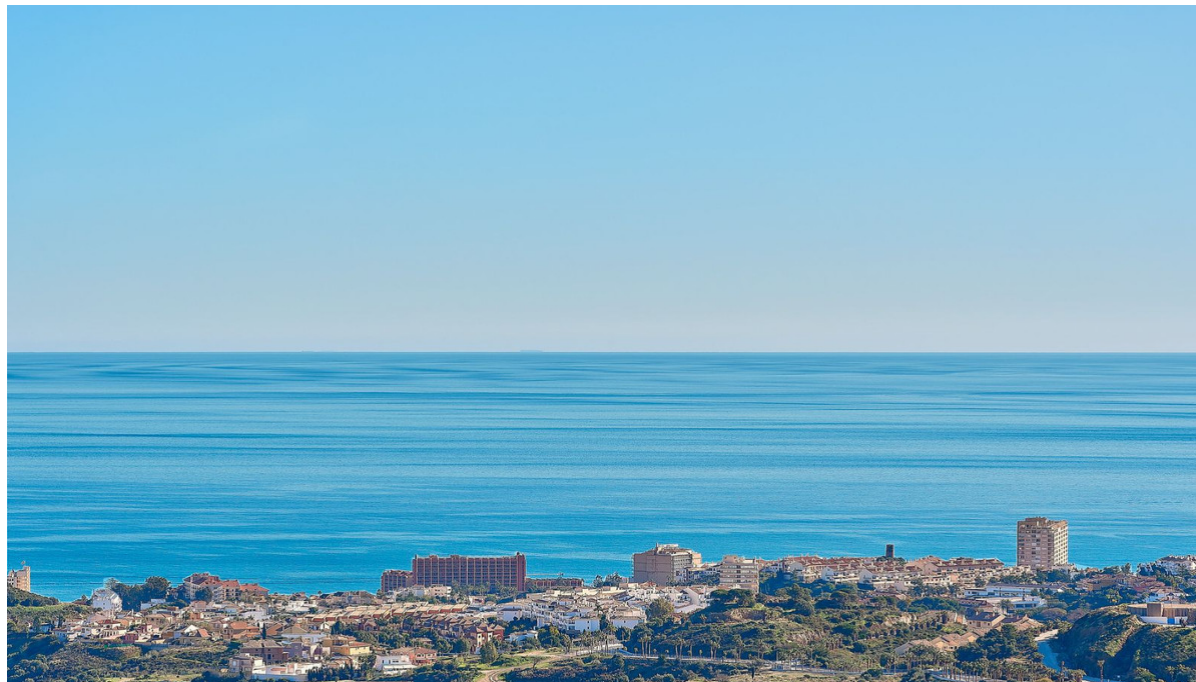

Ventas - Terreno - Benalmadena
3.800.000€

www.mibgroup.es
+34 662 58 96 58
info@mibgroup.es

Ref.-ID: MIBGR4566550

Benalmadena

Terreno

4420 m2

Parcela en venta en Benalmadena Con Proyecto y Licencia Suelo finalista con vistas frontales y panorámicas al mar y el campo de golf en Benalmadena Superficie de parcela: 4.420 m2 / techo 3.010m2 / 31 Viv. Tipologías: Multifamiliares, unifamiliares exentas, adosados y pareados Las viviendas que se construyan en el suelo en venta tendrán vistas frontales al mar y nunca serán tapadas porque linda con el campo de golf

Posición

- ✓ Cerca de Golf
- ✓ Cerca de Puerto
- ✓ Cerca de Tiendas
- ✓ Cerca del Mar
- ✓ Cerca de Ciudad
- ✓ Cerca de Colegios
- ✓ Cerca de Marina

Orientación

- ✓ Sur

Vistas

- ✓ Mar
- ✓ Golf

Categoría

- ✓ Inversion