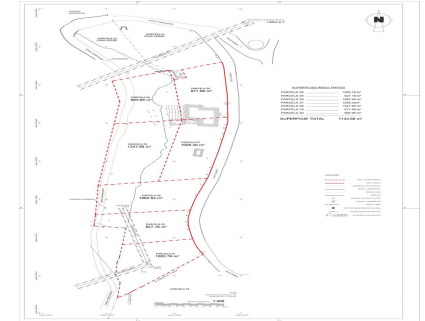

Ventas - Terreno - Benalmadena
1.300.000€

www.mibgroup.es
+34 662 58 96 58
info@mibgroup.es

Ref.-ID: MIBGR4576840

Benalmadena

Terreno

 **2500 m2**

 **7200 m2**

Oportunidad para Promotores, una parcela de 7.200 m2 para 18 viviendas Unifamiliares, con un techo edificable de 2.500m2; siendo 7 parcelas independientes y modalidad exclusiva en Benalmádena, entorno idílico de la costa del sol, orientación Sur, rodeada del magnífico entorno del pueblo de Benalmádena, con espectaculares vistas al mar. Se venden el conjunto de las 18 no por separado. Se ofrece estudio de arquitectura con estudio de costes pormenorizado que garantiza la inversión y la reducción de costes mediante viviendas industrializadas.

Posición

- ✓ Ciudad
- ✓ Lado de la Playa
- ✓ Cerca de Golf
- ✓ Cerca del Mar
- ✓ Cerca de Ciudad
- ✓ Cerca de los Bosques
- ✓ Marina
- ✓ Cerca de Marina

Orientación

- ✓ Sur

Vistas

- ✓ Mar
- ✓ Montaña

Categoría