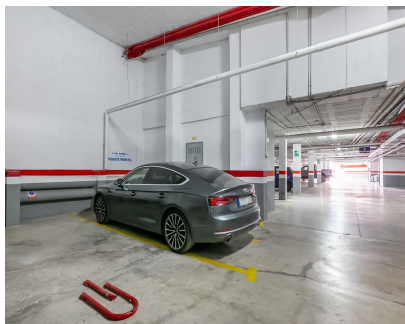

Ventas - Comercial - Benahavís
17.000€

www.mibgroup.es
+34 662 58 96 58
info@mibgroup.es

Ref.-ID: MIBGR4722850

Benahavís

Comercial

 **15 m2**

Trastero - Almacén, Benahavís, Costa del Sol. Construidos 15 m². Posición : Primera línea de Golf, Cerca de Golf, Cerca de Tiendas, Cerca de Ciudad, Cerca de Colegios, Urbanización. Estado : Excelente. Características : Trastero, Acceso para personas con movilidad reducida, 24 Horas Recepción. Seguridad : Recinto Cerrado, Seguridad 24 Horas. Aparcamiento : Subterráneo, Garaje, Privado.

Posición

- ✓ Primera línea de Golf
- ✓ Cerca de Golf
- ✓ Cerca de Tiendas
- ✓ Cerca de Ciudad
- ✓ Cerca de Colegios
- ✓ Urbanización

Estado

- ✓ Excelente

Características

- ✓ Trastero
- ✓ Acceso para personas con movilidad reducida
- ✓ 24 Horas Recepción