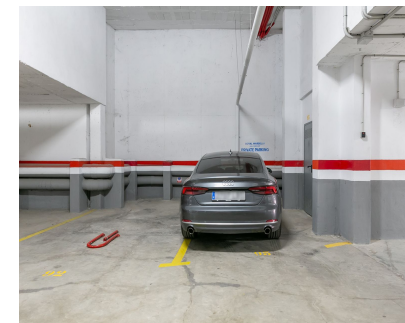

Ventas - Comercial - Benahavís
17.000€

www.mibgroup.es
+34 662 58 96 58
info@mibgroup.es

Ref.-ID: MIBGR4722850

Benahavís

Comercial

 **15 m2**

Trastero - Almacén, Benahavís, Costa del Sol. Construidos 15 m². Posición : Primera línea de Golf, Cerca de Golf, Cerca de Tiendas, Cerca de Ciudad, Cerca de Colegios, Urbanización. Estado : Excelente. Características : Trastero, Acceso para personas con movilidad reducida, 24 Horas Recepción. Seguridad : Recinto Cerrado, Seguridad 24 Horas. Aparcamiento : Subterráneo, Garaje, Privado.

Posición

- ✓ Primera línea de Golf
- ✓ Cerca de Golf
- ✓ Cerca de Tiendas
- ✓ Cerca de Ciudad
- ✓ Cerca de Colegios
- ✓ Urbanización

Estado

- ✓ Excelente

Características

- ✓ Trastero
- ✓ Acceso para personas con movilidad reducida
- ✓ 24 Horas Recepción