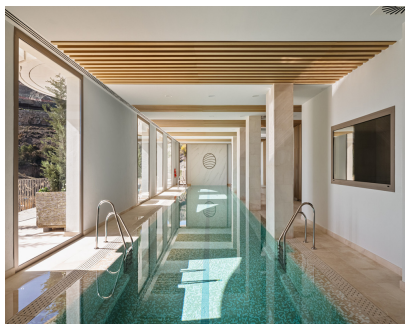

Ventas - Apartamento - Benahavís
3.499.500€

www.mibgroup.es
+34 662 58 96 58
info@mibgroup.es

Ref.-ID: MIBGR4732402

Benahavís

Apartamento

3

3

663 m2

192 m2