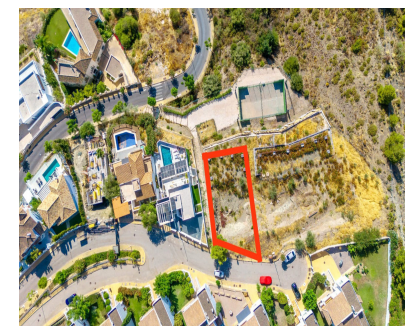

Ventas - Terreno - Benahavís
375.000€

www.mibgroup.es
+34 662 58 96 58
info@mibgroup.es

Ref.-ID: MIBGR4818628

Benahavís

Terreno

 **435 m2**

 **588 m2**

Parcela residencial en venta en una comunidad cerrada in Benahavis cerca de La Alquería. La parcela es 588m2, orientada al oeste con vistas abiertas al golf. Hay un proyecto básico de construcción para una villa de 435m2. Una fantástica parcela en una ubicación privilegiada cerca de las comodidades locales, a poca distancia de la playa, Marbella y Puerto Banus.

Posición

- ✓ Cerca de Golf
- ✓ Cerca de Colegios

Orientación

- ✓ Oeste

Vistas

- ✓ Montaña
- ✓ Golf
- ✓ Campo
- ✓ Panorámicas
- ✓ Calle

Seguridad

- ✓ Recinto Cerrado