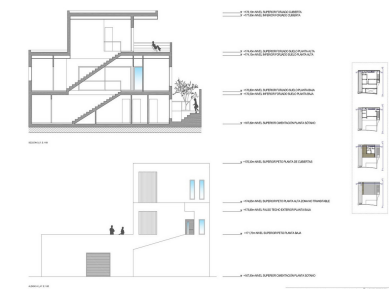

Ventas - Terreno - Benalmadena Pueblo
210.000€

www.mibgroup.es
+34 662 58 96 58
info@mibgroup.es

Ref.-ID: MIBGR4927423

Benalmadena Pueblo

Terreno

290 m2

Parcela edificable con proyecto en Rancho Domingo, Benalmádena Pueblo. Ubicación muy atractiva en una parcela de esquina al final de una calle sin salida cerca del pueblo con todo tipo de servicios. El proyecto que está listo para la licencia de construcción consiste en una villa independiente con piscina privada y garaje. Está desarrollado para tener sótano, planta baja y primer piso, con garaje para dos vehículos y piscina. Se ha orientado de manera que las vistas principales se dirijan a los puntos donde no hay edificaciones, aumentando así la sensación de privacidad. Planta sótano con gimnasio, trasteros, cuarto de instalaciones, cuarto de plancha, bodega, baño 1, lavadero, garaje y patio. Superficie útil total de sótano 223,97 m2. Planta baja con salón, comedor, cocina, dormitorio principal, baño 2, vestidor, aseo, pasillo, entrada cubierta, porche cubierto y piscina. Superficie útil total planta baja 212,43 m2. Superficie construida cerrada en planta baja 89,60 m2. Planta primera con dormitorio 1, dormitorio 2, recibidor, baño 3, baño 4, terraza cubierta y terraza descubierta. Superficie útil total planta primera 83,10 m2. Superficie construida cerrada planta primera 46,91 m2 Superficie útil total proyectada 519,50 m2. Superficie construida total computable a nivel urbanístico 136,51 m2. La edificación proyectada se ubica en un entorno urbano consolidado de la urbanización. Las parcelas de la zona están construidas o en proceso de construcción.

Estado

- ✓ Excelente
- ✓ Buen

Vistas

- ✓ Jardín
- ✓ Urbanas
- ✓ Calle

Categoría

- ✓ Inversion
- ✓ Pre-construcción
- ✓ Reventa
- ✓ Con Permiso de Planificación