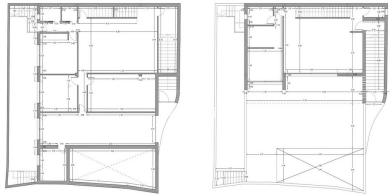

Ventas - Terreno - Benalmadena Pueblo
210.000€

www.mibgroup.es
+34 662 58 96 58
info@mibgroup.es

Ref.-ID: MIBGR4927423

Benalmadena Pueblo

Terreno

290 m2

Parcela edificable con proyecto en Rancho Domingo, Benalmádena Pueblo. Ubicación muy atractiva en una parcela de esquina al final de una calle sin salida cerca del pueblo con todo tipo de servicios. El proyecto que está listo para la licencia de construcción consiste en una villa independiente con piscina privada y garaje. Está desarrollado para tener sótano, planta baja y primer piso, con garaje para dos vehículos y piscina. Se ha orientado de manera que las vistas principales se dirijan a los puntos donde no hay edificaciones, aumentando así la sensación de privacidad. Planta sótano con gimnasio, trasteros, cuarto de instalaciones, cuarto de plancha, bodega, baño 1, lavadero, garaje y patio. Superficie útil total de sótano 223,97 m2. Planta baja con salón, comedor, cocina, dormitorio principal, baño 2, vestidor, aseo, pasillo, entrada cubierta, porche cubierto y piscina. Superficie útil total planta baja 212,43 m2. Superficie construida cerrada en planta baja 89,60 m2. Planta primera con dormitorio 1, dormitorio 2, recibidor, baño 3, baño 4, terraza cubierta y terraza descubierta. Superficie útil total planta primera 83,10 m2. Superficie construida cerrada planta primera 46,91 m2 Superficie útil total proyectada 519,50 m2. Superficie construida total computable a nivel urbanístico 136,51 m2. La edificación proyectada se ubica en un entorno urbano consolidado de la urbanización. Las parcelas de la zona están construidas o en proceso de construcción.