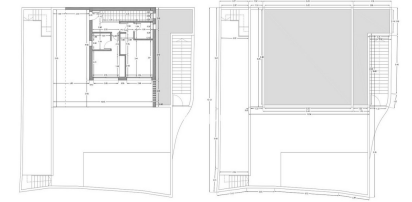

Ventas - Terreno - Benalmadena Pueblo
210.000€

www.mibgroup.es
+34 662 58 96 58
info@mibgroup.es

Ref.-ID: MIBGR4927423

Benalmadena Pueblo

Terreno

290 m2

Parcela edificable con proyecto en Rancho Domingo, Benalmádena Pueblo. Ubicación muy atractiva en una parcela de esquina al final de una calle sin salida cerca del pueblo con todo tipo de servicios. El proyecto que está listo para la licencia de construcción consiste en una villa independiente con piscina privada y garaje. Está desarrollado para tener sótano, planta baja y primer piso, con garaje para dos vehículos y piscina. Se ha orientado de manera que las vistas principales se dirijan a los puntos donde no hay edificaciones, aumentando así la sensación de privacidad. Planta sótano con gimnasio, trasteros, cuarto de instalaciones, cuarto de plancha, bodega, baño 1, lavadero, garaje y patio. Superficie útil total de sótano 223,97 m2. Planta baja con salón, comedor, cocina, dormitorio principal, baño 2, vestidor, aseo, pasillo, entrada cubierta, porche cubierto y piscina. Superficie útil total planta baja 212,43 m2. Superficie construida cerrada en planta baja 89,60 m2. Planta primera con dormitorio 1, dormitorio 2, recibidor, baño 3, baño 4, terraza cubierta y terraza descubierta. Superficie útil total planta primera 83,10 m2. Superficie construida cerrada planta primera 46,91 m2 Superficie útil total proyectada 519,50 m2. Superficie construida total computable a nivel urbanístico 136,51 m2. La edificación proyectada se ubica en un entorno urbano consolidado de la urbanización. Las parcelas de la zona están construidas o en proceso de construcción.