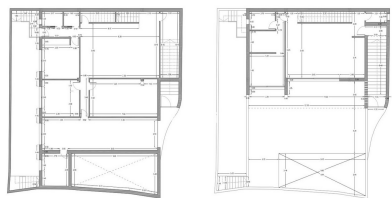

Ventas - Terreno - Benalmadena Pueblo
210.000€

www.mibgroup.es
+34 662 58 96 58
info@mibgroup.es

Ref.-ID: MIBGR4927423

Benalmadena Pueblo

Terreno

290 m2

Parcela edificable con proyecto en Rancho Domingo, Benalmádena Pueblo. Ubicación muy atractiva en una parcela de esquina al final de una calle sin salida cerca del pueblo con todo tipo de servicios. El proyecto que está listo para la licencia de construcción consiste en una villa independiente con piscina privada y garaje. Está desarrollado para tener sótano, planta baja y primer piso, con garaje para dos vehículos y piscina. Se ha orientado de manera que las vistas principales se dirijan a los puntos donde no hay edificaciones, aumentando así la sensación de privacidad. Planta sótano con gimnasio, trasteros, cuarto de instalaciones, cuarto de plancha, bodega, baño 1, lavadero, garaje y patio. Superficie útil total de sótano 223,97 m2. Planta baja con salón, comedor, cocina, dormitorio principal, baño 2, vestidor, aseo, pasillo, entrada cubierta, porche cubierto y piscina. Superficie útil total planta baja 212,43 m2. Superficie construida cerrada en planta baja 89,60 m2. Planta primera con dormitorio 1, dormitorio 2, recibidor, baño 3, baño 4, terraza cubierta y terraza descubierta. Superficie útil total planta primera 83,10 m2. Superficie construida cerrada planta primera 46,91 m2 Superficie útil total proyectada 519,50 m2. Superficie construida total computable a nivel urbanístico 136,51 m2. La edificación proyectada se ubica en un entorno urbano consolidado de la urbanización. Las parcelas de la zona están construidas o en proceso de construcción.