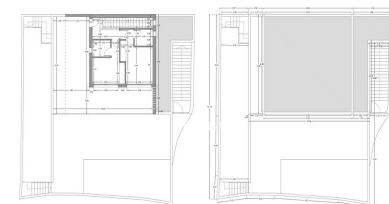

Ventas - Terreno - Benalmadena Pueblo
210.000€

www.mibgroup.es
+34 662 58 96 58
info@mibgroup.es

Ref.-ID: MIBGR4927423

Benalmadena Pueblo

Terreno

290 m2

Parcela edificable con proyecto en Rancho Domingo, Benalmádena Pueblo. Ubicación muy atractiva en una parcela de esquina al final de una calle sin salida cerca del pueblo con todo tipo de servicios. El proyecto que está listo para la licencia de construcción consiste en una villa independiente con piscina privada y garaje. Está desarrollado para tener sótano, planta baja y primer piso, con garaje para dos vehículos y piscina. Se ha orientado de manera que las vistas principales se dirijan a los puntos donde no hay edificaciones, aumentando así la sensación de privacidad. Planta sótano con gimnasio, trasteros, cuarto de instalaciones, cuarto de plancha, bodega, baño 1, lavadero, garaje y patio. Superficie útil total de sótano 223,97 m2. Planta baja con salón, comedor, cocina, dormitorio principal, baño 2, vestidor, aseo, pasillo, entrada cubierta, porche cubierto y piscina. Superficie útil total planta baja 212,43 m2. Superficie construida cerrada en planta baja 89,60 m2. Planta primera con dormitorio 1, dormitorio 2, recibidor, baño 3, baño 4, terraza cubierta y terraza descubierta. Superficie útil total planta primera 83,10 m2. Superficie construida cerrada planta primera 46,91 m2 Superficie útil total proyectada 519,50 m2. Superficie construida total computable a nivel urbanístico 136,51 m2. La edificación proyectada se ubica en un entorno urbano consolidado de la urbanización. Las parcelas de la zona están construidas o en proceso de construcción.