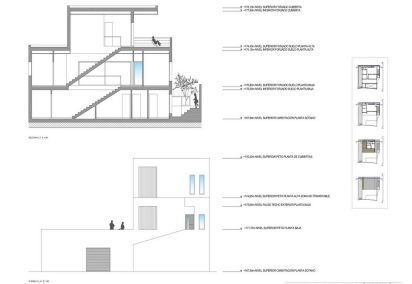

Ventas - Terreno - Benalmadena Pueblo
210.000€

www.mibgroup.es
+34 662 58 96 58
info@mibgroup.es

Ref.-ID: MIBGR4927423

Benalmadena Pueblo

Terreno

290 m2

Parcela edificable con proyecto en Rancho Domingo, Benalmádena Pueblo. Ubicación muy atractiva en una parcela de esquina al final de una calle sin salida cerca del pueblo con todo tipo de servicios. El proyecto que está listo para la licencia de construcción consiste en una villa independiente con piscina privada y garaje. Está desarrollado para tener sótano, planta baja y primer piso, con garaje para dos vehículos y piscina. Se ha orientado de manera que las vistas principales se dirijan a los puntos donde no hay edificaciones, aumentando así la sensación de privacidad. Planta sótano con gimnasio, trasteros, cuarto de instalaciones, cuarto de plancha, bodega, baño 1, lavadero, garaje y patio. Superficie útil total de sótano 223,97 m2. Planta baja con salón, comedor, cocina, dormitorio principal, baño 2, vestidor, aseo, pasillo, entrada cubierta, porche cubierto y piscina. Superficie útil total planta baja 212,43 m2. Superficie construida cerrada en planta baja 89,60 m2. Planta primera con dormitorio 1, dormitorio 2, recibidor, baño 3, baño 4, terraza cubierta y terraza descubierta. Superficie útil total planta primera 83,10 m2. Superficie construida cerrada planta primera 46,91 m2 Superficie útil total proyectada 519,50 m2. Superficie construida total computable a nivel urbanístico 136,51 m2. La edificación proyectada se ubica en un entorno urbano consolidado de la urbanización. Las parcelas de la zona están construidas o en proceso de construcción.