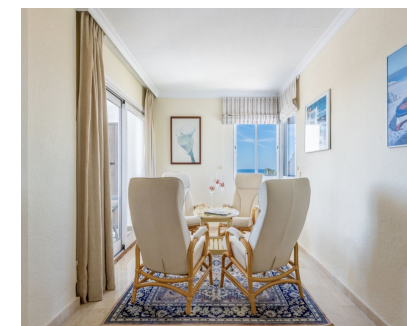

Ventas - Apartamento - Atalaya
599.000€

www.mibgroup.es
+34 662 58 96 58
info@mibgroup.es

Ref.-ID: MIBGR4937983

Atalaya

Apartamento

3

2

185 m2

Apartamento Planta Media, Atalaya, Costa del Sol. 4 Dormitorios, 4 Baños, Construidos 185 m², Terraza 56 m². Posición : Área Comercial, Cerca de Tiendas, Cerca de Colegios, Cerca de los Bosques, Urbanización. Orientación : Sureste, Sur, Suroeste. Estado : Buen. Piscina : Comunitaria. Climatización : Aire Acondicionado. Vistas : Mar, Montaña, Panorámicas, Jardín, Piscina, Bosques. Características : Terraza Cubierta, Ascensor, Armarios Empotrados, Cerca de Transporte, Terraza Privada, WiFi, Gimnasio, Sauna, Trastero, Lavadero, Acceso para personas con movilidad reducida, Suelos de Mármol, Doble acristalamiento, 24 Horas Recepción, Fibra óptica. Muebles : Opcionales. Cocina : Equipada. Jardín : Comunitario. Seguridad : Recinto Cerrado, Portero Automático, Alarma, Seguridad 24 Horas. Aparcamiento : Subterráneo, Garaje, Libre, Calle, Comunitario. Servicios Públicos : Electricidad, Agua Potable, Gas. Categoría : Reventa, Con Permiso de Planificación.