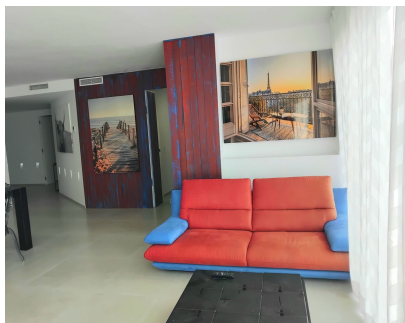

Ventas - Apartamento - Puerto Banús
680.000€

www.mibgroup.es
+34 662 58 96 58
info@mibgroup.es

Ref.-ID: MIBGR4965058

Puerto Banús

Apartamento

2

2

130 m2

Bonito apartamentot en el famoso Puerto Banus, en segunda linea con vistas parciales al mar recién reformado y con licencia turistica. Apartamento Planta Media, Puerto Banús, Costa del Sol. 2 Dormitorios, 2 Baños, Construidos 130 m². Posición : Lado de la Playa, Puerto, Cerca de Colegios, Marina. Orientación : Sur. Estado : Reformado Recientemente. Climatización : Aire Acondicionado. Características : Ascensor, Cerca de Transporte, WiFi, Baño En-Suite. Muebles : Opcionales. Cocina : Equipada. Seguridad : Recinto Cerrado. Aparcamiento : Subterráneo. Categoría : Casas de vacaciones, Inversion.