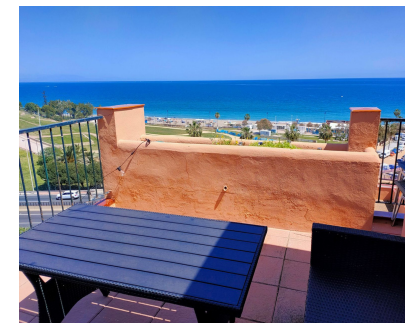

Ventas - Apartamento - Fuengirola
419.000€

www.mibgroup.es
+34 662 58 96 58
info@mibgroup.es

Ref.-ID: MIBGR5001634

Fuengirola

Apartamento

2

2

101 m2