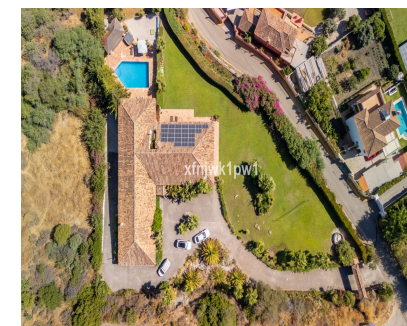

Ventas - Casa - Benahavís
4.499.000€

www.mibgroup.es
+34 662 58 96 58
info@mibgroup.es

Ref.-ID: MIBGR5057566

Benahavís

Casa

□ Exclusiva Villa Privada en las Colinas de Benahavís □ Viva la máxima experiencia de lujo con esta extraordinaria villa, situada en las prestigiosas colinas de Benahavís —a solo 15 minutos de Marbella y 7 minutos de las playas doradas de San Pedro de Alcántara. Rodeada de vistas panorámicas al Mar Mediterráneo, las montañas y el Estrecho de Gibraltar, esta propiedad garantiza privacidad absoluta, confort y una ubicación inmejorable en la Costa del Sol. Ubicada en una amplia parcela ajardinada de 4.500 m², la villa ofrece más de 450 m² de espacio habitable elegante dentro de una urbanización privada y segura, completamente oculta a la vista para una total exclusividad. En su interior cuenta con 5 amplios dormitorios y 5 baños, con capacidad para alojar cómodamente hasta 12 personas. Los interiores combinan sofisticación y calidez, con chimenea, aire acondicionado, calefacción, internet de alta velocidad (300 MB/s), lavadero y cocina moderna totalmente equipada. Las zonas exteriores están diseñadas para el ocio y la vida al aire libre, con una piscina privada, jacuzzi de temporada (bajo petición), extensas terrazas, zona de barbacoa, frondosos jardines mediterráneos y aparcamiento privado para hasta 10 vehículos. Su localización es inmejorable: a solo 10 minutos de Puerto Banús, 40 minutos del Aeropuerto de Málaga, y cerca de campos de golf de prestigio, restaurantes de alta cocina y tiendas exclusivas. Ya sea como residencia permanente, retiro vacacional de lujo o inversión con alta rentabilidad en alquiler turístico, esta villa ofrece un estilo de vida incomparable. Inscrita oficialmente en el Registro de Turismo de Andalucía. Disponible todo el año para estancias cortas o largas.

Posición

- ✓ Ciudad
- ✓ Cerca de Tiendas
- ✓ Urbanización

Orientación

- ✓ Suroeste

Estado

- ✓ Excelente

Piscina

- ✓ Privada