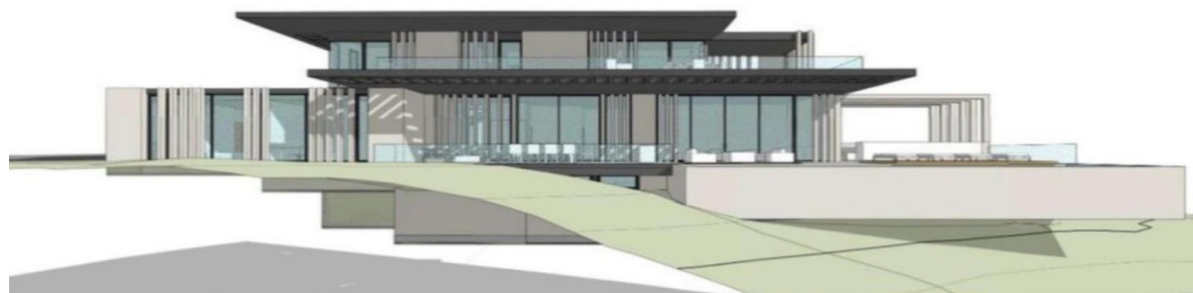

Ventas - Terreno - Elviria
510.000€

www.mibgroup.es
 +34 662 58 96 58
info@mibgroup.es

Ref.-ID: MIBGR5076739

Elviria

Terreno

1516 m2

Magnífica parcela en venta en Elviria de 1.516 m2. La parcela está ubicada en una buena zona de Elviria a pocos minutos de todos los servicios. Tiene buenas vistas al campo de golf y al mar. La parcela se vende con proyecto básico para construir una preciosa villa. Terreno Urbano, Elviria, Costa del Sol. Jardin/Terreno 1516 m². Posición : Cerca de Golf, Cerca de Colegios, Urbanización. Orientación : Sur. Piscina : Sitio para Piscina. Vistas : Mar, Golf. Jardin : Privado. Categoría : Reventa.

Posición

- ✓ Cerca de Golf
- ✓ Cerca de Colegios
- ✓ Urbanización

Orientación

- ✓ Sur

Piscina

- ✓ Sitio para Piscina

Vistas

- ✓ Mar
- ✓ Golf