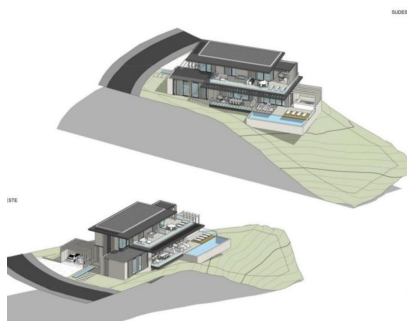

Ventas - Terreno - Elviria
510.000€

www.mibgroup.es
 +34 662 58 96 58
info@mibgroup.es

Ref.-ID: MIBGR5076739

Elviria

Terreno

1516 m2

Magnífica parcela en venta en Elviria de 1.516 m2. La parcela está ubicada en una buena zona de Elviria a pocos minutos de todos los servicios. Tiene buenas vistas al campo de golf y al mar. La parcela se vende con proyecto básico para construir una preciosa villa. Terreno Urbano, Elviria, Costa del Sol. Jardin/Terreno 1516 m². Posición : Cerca de Golf, Cerca de Colegios, Urbanización. Orientación : Sur. Piscina : Sitio para Piscina. Vistas : Mar, Golf. Jardin : Privado. Categoría : Reventa.

Posición

- ✓ Cerca de Golf
- ✓ Cerca de Colegios
- ✓ Urbanización

Orientación

- ✓ Sur

Piscina

- ✓ Sitio para Piscina

Vistas

- ✓ Mar
- ✓ Golf