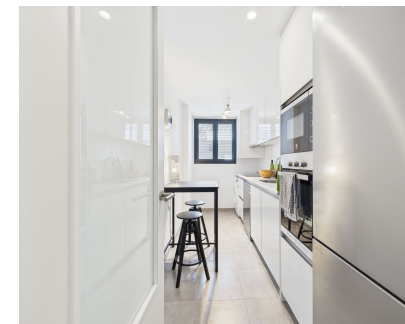

Ventas - Apartamento - Estepona
375.000€

www.mibgroup.es
+34 662 58 96 58
info@mibgroup.es

Ref.-ID: MIBGR5137942

Estepona

Apartamento

Comunidad: 432 EUR / año

IBI: 389 EUR / año

Basura: 102 EUR / año

2

2

86 m2