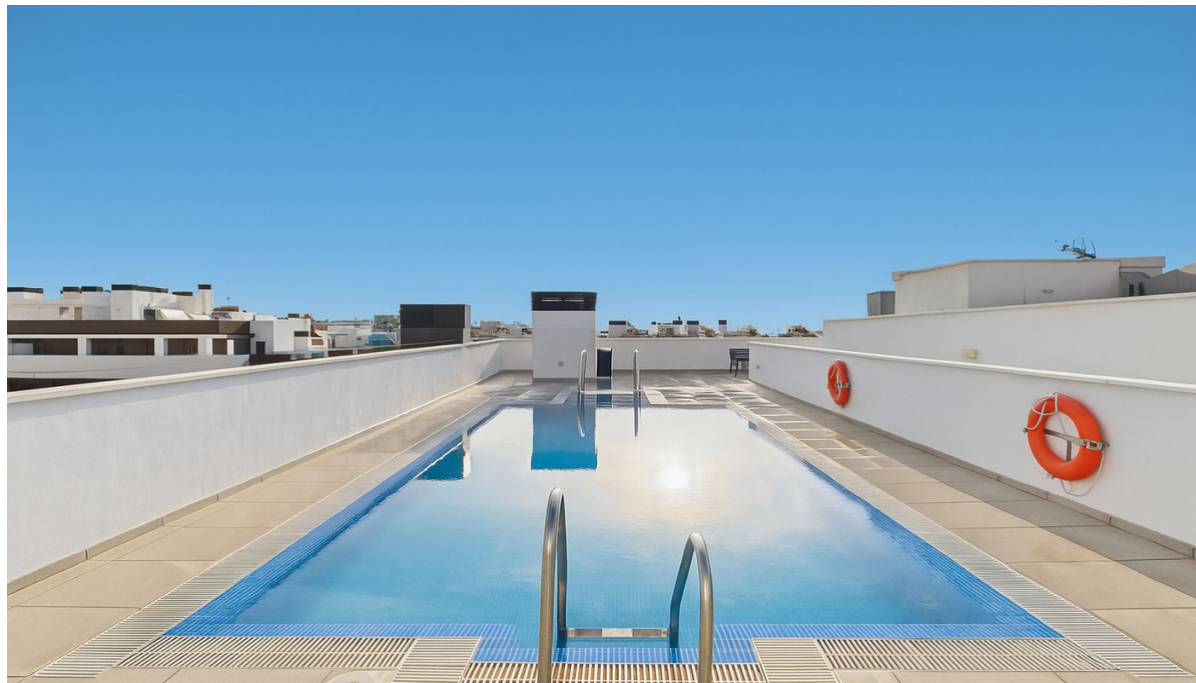

Ventas - Apartamento - Estepona
375.000€

www.mibgroup.es
+34 662 58 96 58
info@mibgroup.es

Ref.-ID: MIBGR5137942

Estepona

Apartamento

Comunidad: 432 EUR / año

IBI: 389 EUR / año

Basura: 102 EUR / año

2

2

86 m2