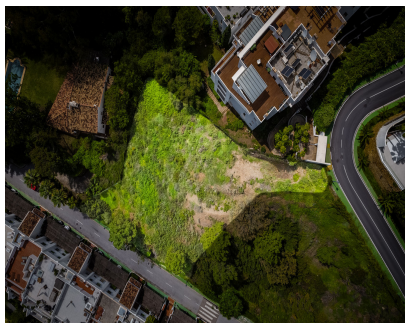

Ventas - Terreno - Benahavís
2.200.000€

www.mibgroup.es
+34 662 58 96 58
info@mibgroup.es

Ref.-ID: MIBGR5150275

Benahavís

Terreno

1329 m2

La parcela tiene 1.329 m2 y ofrece vistas al mar, al golf y a la montaña. Es ideal para construir una villa de lujo con una distribución moderna. Edificabilidad: 30%. La Quinta está rodeada de increíbles paisajes y cada una de las villas se asienta sobre una parcela elevada y disfruta de impresionantes vistas al mar Mediterráneo, África y Gibraltar. Bien situada, está a poca distancia de algunos de los mejores campos de golf de la costa, del centro comercial de Monte Halcones (bares, restaurantes, farmacia, banco, tienda de conveniencia, tienda de productos orgánicos y oficinas) y de las instalaciones del renombrado hotel Westin La Quinta y de los campos de golf.

Posición

✓ Cerca de Golf

Orientación

✓ Sur

Vistas

✓ Mar
✓ Montaña
✓ Panorámicas