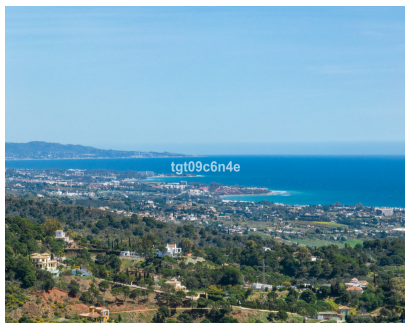

Ventas - Terreno - Estepona
850.000€

www.mibgroup.es
+34 662 58 96 58
info@mibgroup.es

Ref.-ID: MIBGR5154655

Estepona

Terreno

IBI: 55 EUR / año

26007 m2

Terreno rústico edificable en venta muy cerca del casco urbano de Estepona. Posibilidad de construir una casa de hasta 500 m2: 250 m2 bajo rasante (planta sótano); planta baja de 125 m2 y planta superior de 125 m2. Con 26.007 m2 (2,60 hectáreas), ubicado en la parte baja de Sierra Estepona, en la Loma del Esparragal, a 3 minutos en coche de la AP-7 y a 10 minutos del paseo marítimo de Estepona. Terreno vallado en buena parte del perímetro y acceso mediante una robusta puerta de seguridad. El terreno dispone de contador de agua, y forma parte de la Comunidad de Regantes de El Esparragal (Estepona). Electricidad: es muy fácil de llevar la conexión, solicitando el enganche. Tras la aprobación del Decreto 550/2022, de 29 de noviembre, la Junta de Andalucía permite la edificación de viviendas en suelo rústico siempre que el terreno tenga al menos 2,5 hectáreas de superficie (25.000 m2), sin necesidad de que las viviendas estén vinculadas a la explotación agraria del terreno. Ver Artículo 31 del Decreto (sobre viviendas unifamiliares aisladas no vinculadas) y Artículo 32 (procedimiento de autorización de las actuaciones extraordinarias). Decreto publicado en el BOJA el 2 de diciembre de 2022. GASTOS E IMPUESTOS: El precio indicado no incluye los gastos e impuestos inherentes a la adquisición, los cuales se desglosan a continuación: •Impuesto sobre Transmisiones Patrimoniales (ITP): 7% del precio de compra. •Gastos de Notaría: ver arancel oficial regulado en el Anexo I, del Real Decreto 1426/1989, de 17 de noviembre. •Gastos de Registro: ver arancel oficial establecido en el ANEXO I, del Real Decreto 1427/1989, de 17 de noviembre. •Gastos de Gestión (Gestoría): 600€ (IVA incluido) aprox. •Honorarios Agencia del Vendedor: incluidos en el precio indicado.