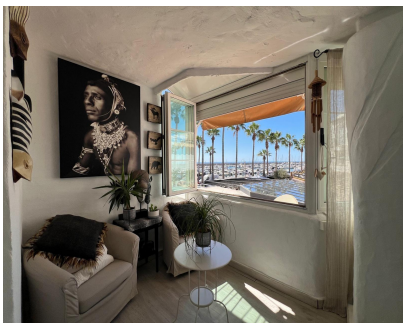

Ventas - Apartamento - Benalmadena
425.000€

www.mibgroup.es
+34 662 58 96 58
info@mibgroup.es

Ref.-ID: MIBGR5171449

Benalmadena

Apartamento

1

1

73 m2