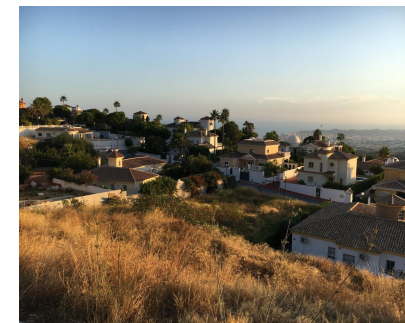

Ventas - Terreno - Mijas Costa
800.000€

www.mibgroup.es
+34 662 58 96 58
info@mibgroup.es

Ref.-ID: MIBGR5188237

Mijas Costa

Terreno

1276 m2

Parcela edificable ubicada en Buenavista fase 1, Mijas, junto a Benalmádena y La Reserva del Higuero Resort, situado en una comunidad cerrada ofrece VISTAS PARCIALES AL MAR, orientación sur, cámaras de CCTV, seguridad las 24 horas. Edificabilidad 25% + sotano. El precio no incluye el IVA de 21% Parcela Urbanizable, Campiña, Orientación: Sur Vistas: Campo, Patio, Montañas, Panorámica, Mar. Características Vista a la montaña, Vistas parciales al mar.

Orientación

✓ Sur

Vistas

✓ Mar

✓ Montaña

✓ Campo

✓ Panorámicas

✓ Patio