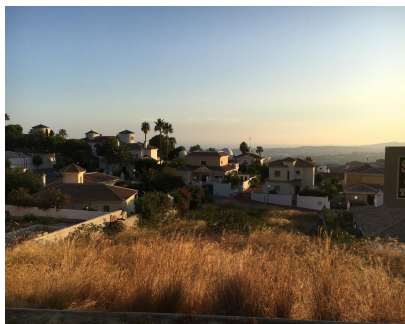

Ventas - Terreno - Mijas Costa
800.000€

www.mibgroup.es
+34 662 58 96 58
info@mibgroup.es

Ref.-ID: MIBGR5188237

Mijas Costa

Terreno

1276 m2

Parcela edificable ubicada en Buenavista fase 1, Mijas, junto a Benalmádena y La Reserva del Higuero Resort, situado en una comunidad cerrada ofrece VISTAS PARCIALES AL MAR, orientación sur, cámaras de CCTV, seguridad las 24 horas. Edificabilidad 25% + sotano. El precio no incluye el IVA de 21% Parcela Urbanizable, Campiña, Orientación: Sur Vistas: Campo, Patio, Montañas, Panorámica, Mar. Características Vista a la montaña, Vistas parciales al mar.

Orientación

✓ Sur

Vistas

✓ Mar

✓ Montaña

✓ Campo

✓ Panorámicas

✓ Patio