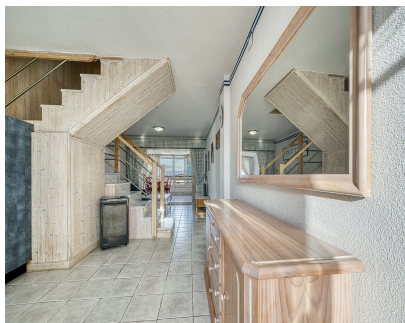

Ventas - Apartamento - Riviera del Sol
315.000€

www.mibgroup.es
+34 662 58 96 58
info@mibgroup.es

Ref.-ID: MIBGR5211943

Riviera del Sol

Apartamento

Comunidad: 1,680 EUR / año

IBI: 344 EUR / año

Basura: 78 EUR / año

2

2

89 m2