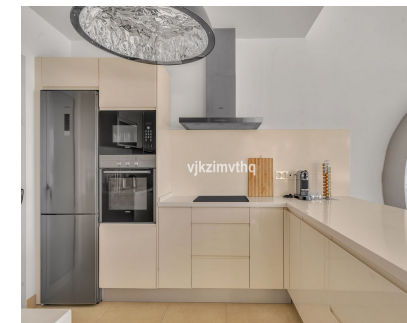

Ref.-ID: MIBGR5274790

Benalmadena

Apartamento

Comunidad: 6,600 EUR / año

IBI: 1,177 EUR / año

Basura: 166 EUR / año

3

3

313 m2