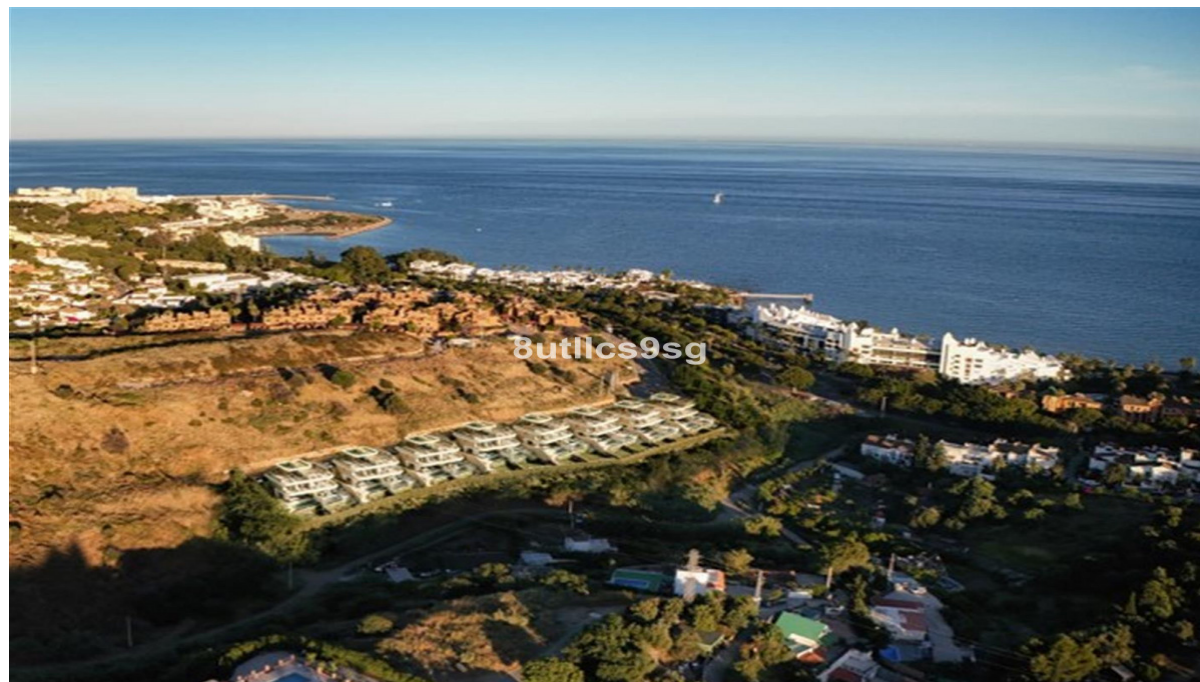

Ventas - Casa - Estepona
1.655.000€

www.mibgroup.es
+34 662 58 96 58
info@mibgroup.es

Ref.-ID: MIBGR5294185

3

Estepona

3.5

240 m2

Casa