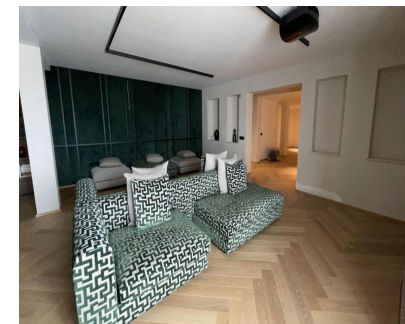

Ventas - Casa - Benahavís
5.000.000€

www.mibgroup.es
+34 662 58 96 58
info@mibgroup.es

Ref.-ID: MIBGR5305999

Benahavís

Casa

5

5

639 m2

3000 m2