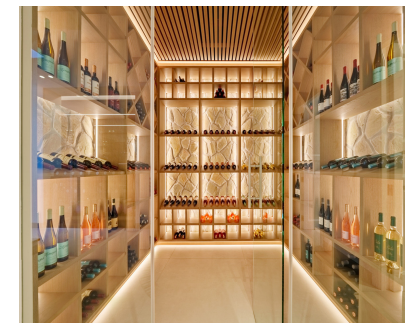

Ventas - Casa - Benahavís
5.495.000€

www.mibgroup.es
+34 662 58 96 58
info@mibgroup.es

Ref.-ID: MIBGR5309362

Benahavís

Casa

Esta excepcional villa de lujo se encuentra en la prestigiosa zona de Benahavís, Málaga, ofreciendo una combinación inigualable de elegancia, confort y vida moderna. Ubicada en una generosa parcela de 1.210 m², la propiedad cuenta con una amplia superficie construida de 606 m², complementada por una extensa terraza de 307 m². La villa disfruta de una posición privilegiada en primera línea de golf, con impresionantes vistas panorámicas a las montañas circundantes y a los verdes campos, convirtiéndola en un refugio perfecto para quienes buscan tranquilidad y exclusividad. La villa dispone de cinco amplios dormitorios y cuatro baños bien equipados, además de un aseo de cortesía, proporcionando un alojamiento espacioso para la familia y los invitados. Los interiores están completamente amueblados con los más altos estándares y presentan una zona de salón y comedor de planta abierta, conectada perfectamente con una cocina totalmente equipada de última generación y un lavadero. Entre los espacios prácticos adicionales se incluyen una lavandería, un trastero y un garaje privado, garantizando comodidad y funcionalidad en toda la vivienda. El entretenimiento y el bienestar son protagonistas en el diseño de esta propiedad, con una sala de cine privada, un gimnasio dedicado y una lujosa zona de SPA. La bodega ofrece un espacio refinado para los conocedores, mientras que la piscina privada y el jardín paisajístico crean un idílico refugio al aire libre. Varias terrazas, incluidas zonas descubiertas y balcones con puertas de cristal, ofrecen impresionantes vistas al jardín, la piscina y panorámicas, ideales para cenas al aire libre o momentos de relajación. La villa se ve aún más realzada por su excelente estado, modernas comodidades como aire acondicionado, sistema de alarma y teléfono, así como su proximidad a comercios locales, el pueblo y campos de golf. Esta residencia de nueva construcción en la montaña representa la máxima expresión del lujo en Benahavís, ofreciendo un estilo de vida sofisticado a poca distancia de todos los servicios esenciales.