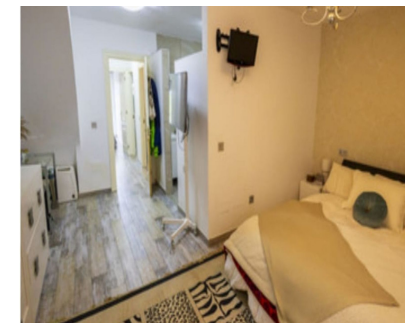

Ventas - Casa - Estepona
690.000€

www.mibgroup.es
+34 662 58 96 58
info@mibgroup.es

Ref.-ID: MIBGR5310091

Estepona

Casa

4

3

140 m2