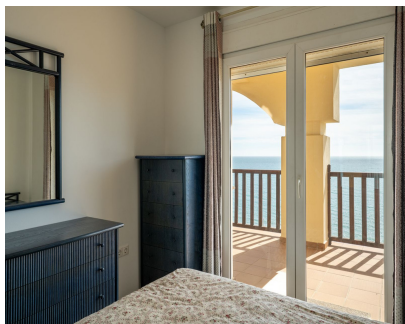

Ventas - Apartamento - Benalmadena
540.000€

www.mibgroup.es
+34 662 58 96 58
info@mibgroup.es

Ref.-ID: MIBGR5311294

Benalmadena

Apartamento

Comunidad: 1,368 EUR / año

Impresionante apartamento con vistas al mar en primera línea - Benalmádena Costa Excepcional oportunidad de adquirir un espacioso apartamento de 2 dormitorios con impresionantes vistas panorámicas al mar en una de las zonas más cotizadas de Benalmádena Costa. Este luminoso apartamento en planta baja elevada ofrece 72 m² de superficie construida, además de una impresionante terraza privada de 40 m², perfectamente situada para disfrutar de unas espectaculares vistas de primera línea de la costa mediterránea. La amplia terraza cubierta es el lugar ideal para comer al aire libre, relajarse y disfrutar de la brisa marina durante todo el año. La propiedad cuenta con 2 amplios dormitorios y 2 baños, un cómodo salón-comedor con acceso directo a la terraza y una cocina independiente totalmente equipada. Gracias a su posición elevada dentro del complejo, el apartamento goza de privacidad y vistas al mar abierto, al tiempo que mantiene un fácil acceso. Situado en una urbanización cerrada frente al mar, bien cuidada, con piscina comunitaria, jardines y acceso directo al paseo marítimo y a la playa. La propiedad también incluye aparcamiento subterráneo y trastero. A poca distancia de restaurantes, tiendas, transporte público y todos los servicios. Una casa de vacaciones ideal, una inversión para alquilar o una residencia permanente con auténticas vistas panorámicas al mar.